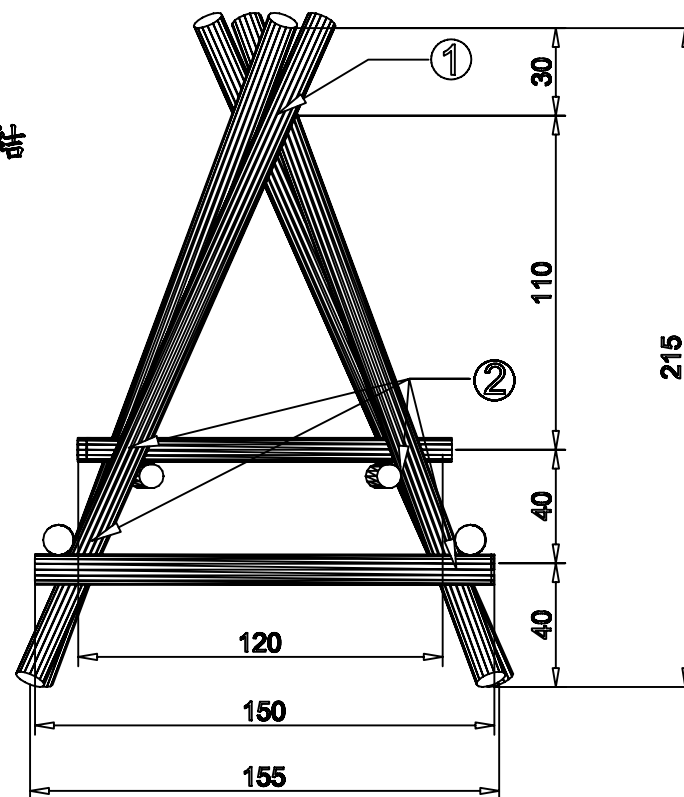

臺北市童軍會高級考驗營工程計畫參考圖說
 小隊餐桌

- ① 聯立剪立結
- ② 方回結
- ③ 籬笆結

Enable 3D View