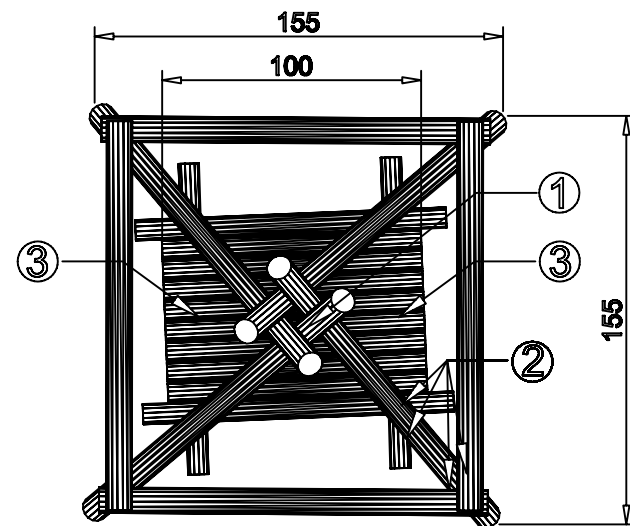

臺北市童軍會高級考驗營工程計畫參考圖說
 小隊餐桌

- ① 聯立剪立結
- ② 方回結
- ③ 籬笆結

Enable 3D View