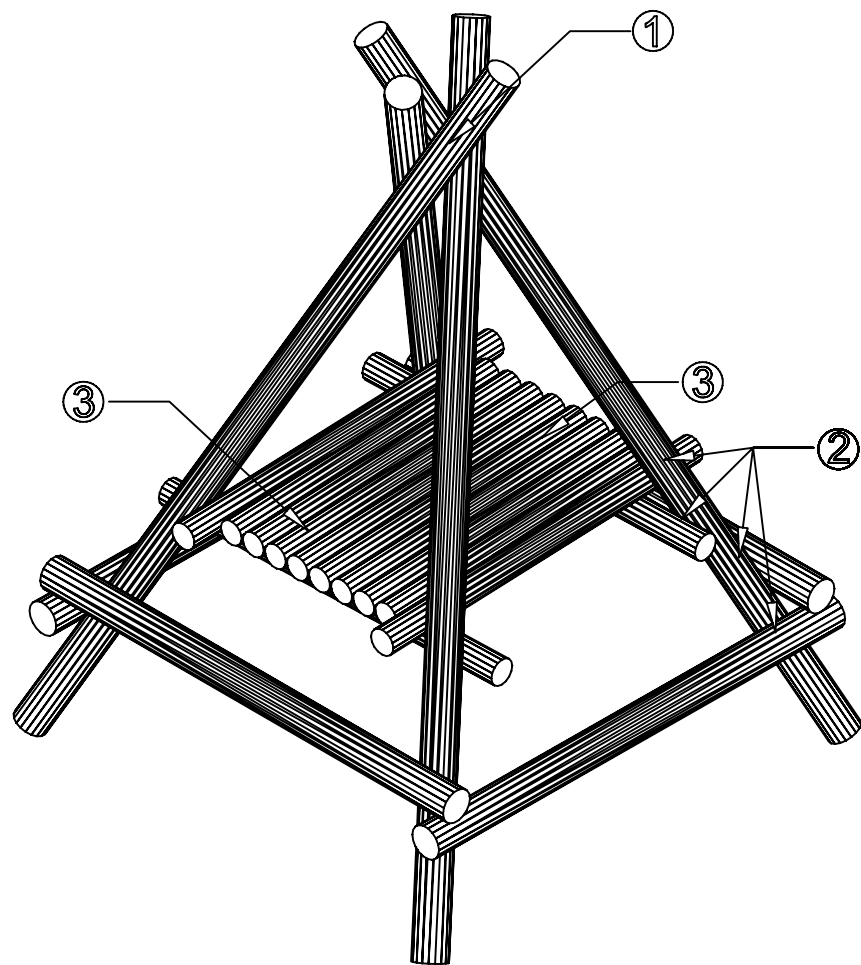

臺北市童軍會高級考驗營工程計畫參考圖說
 小隊餐桌

- ① 聯立剪立結
- ② 方回結
- ③ 籬笆結

Enable 3D View