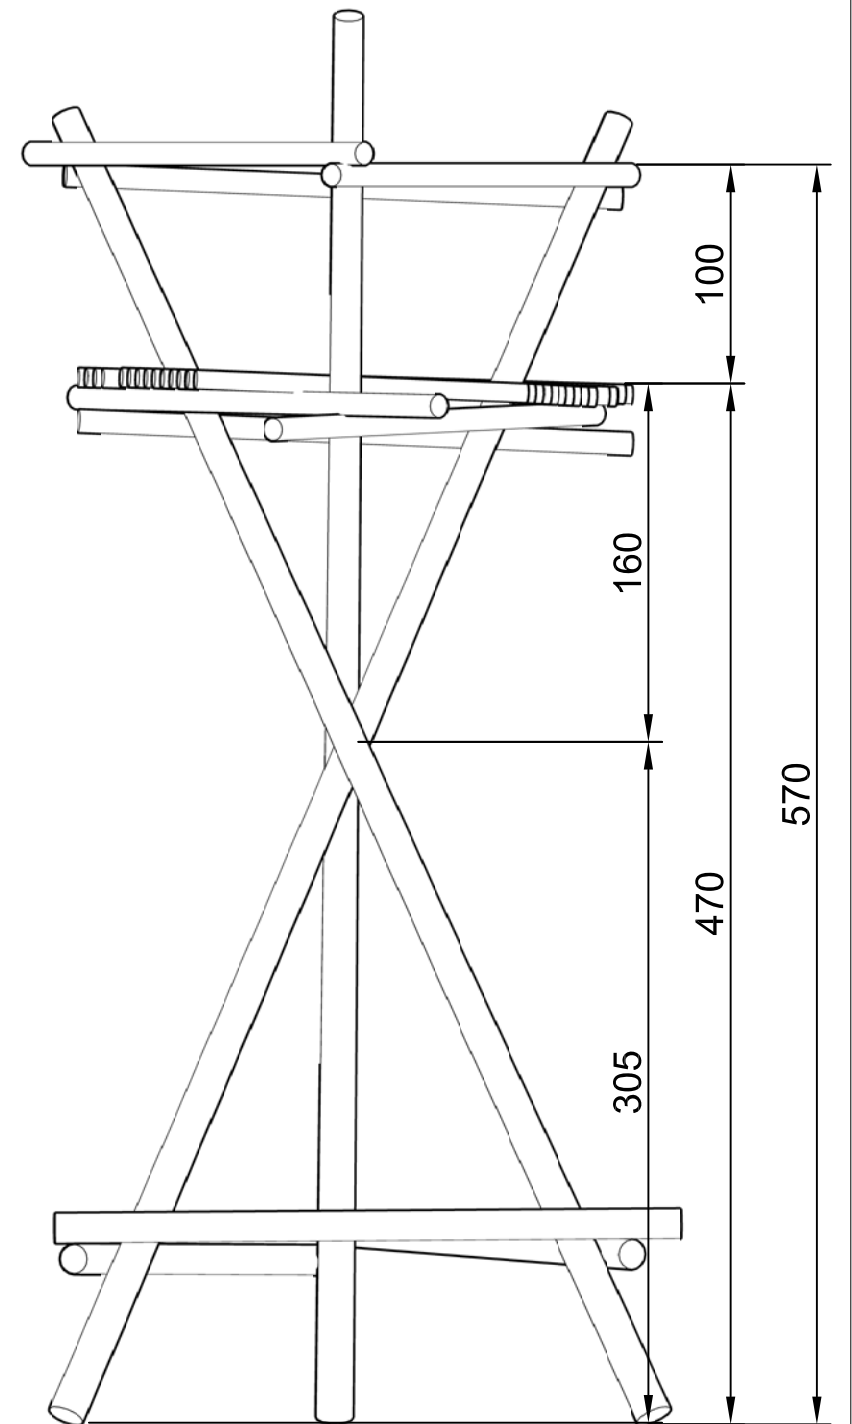

1. 方回結
2. 聯立剪立結
3. 籬笆結

臺北市童軍會高級考驗營
 工程計畫參考圖說
 三腳瞭望台(一)

Enable 3D View