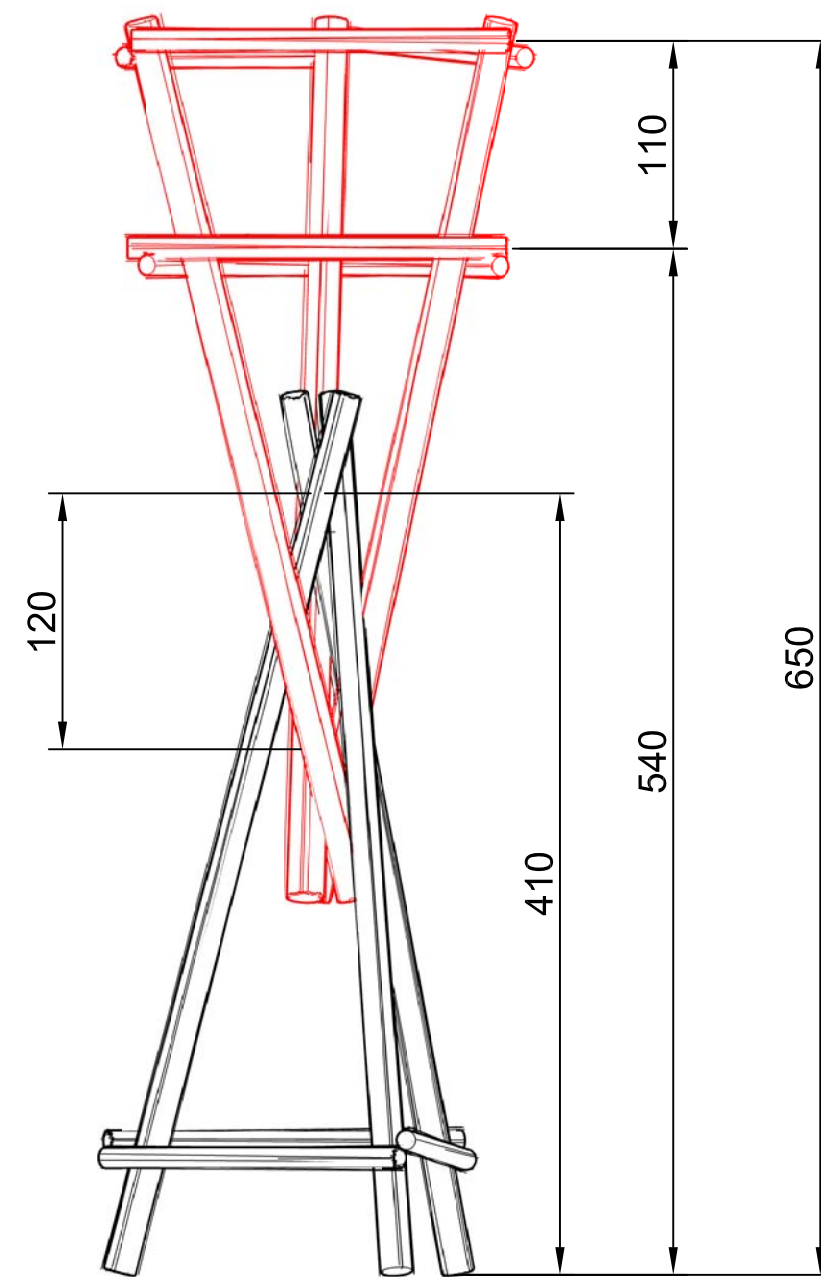

1. 方回結
2. 聯立剪立結
3. 籬笆結

臺北市童軍會高級考驗營  
 工程計畫參考圖說  
 三腳瞭望台(二)

Enable 3D View