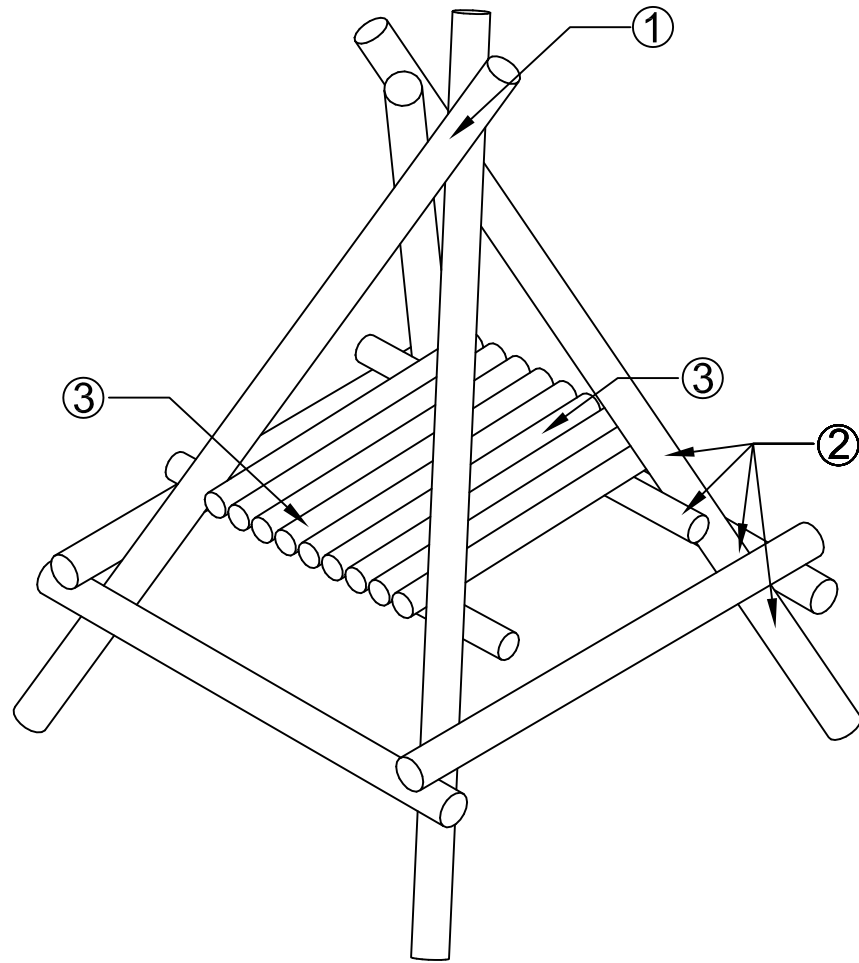

臺北市童軍會高級考驗營工程計畫參考圖說  
 小隊餐桌

- ① 聯立剪立結
- ② 方回結
- ③ 籬笆結

Enable 3D View