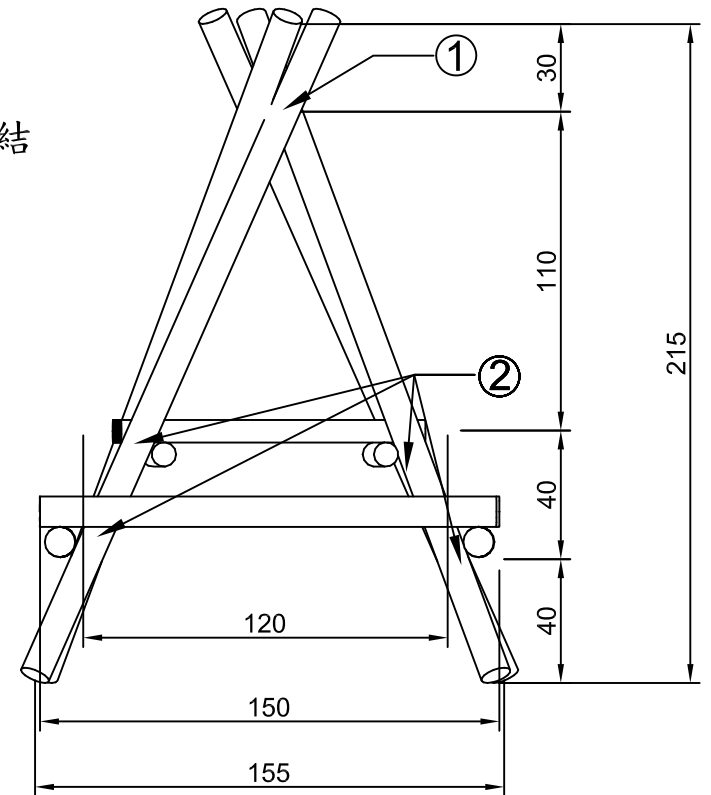

臺北市童軍會高級考驗營工程計畫參考圖說  
 小隊餐桌

- ① 聯立剪立結
- ② 方回結
- ③ 籬笆結

Enable 3D View