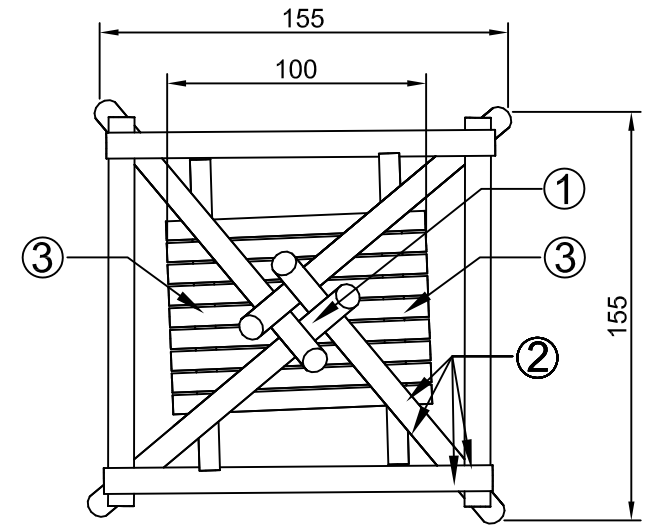

臺北市童軍會高級考驗營工程計畫參考圖說  
 小隊餐桌

- ① 聯立剪立結
- ② 方回結
- ③ 籬笆結

Enable 3D View