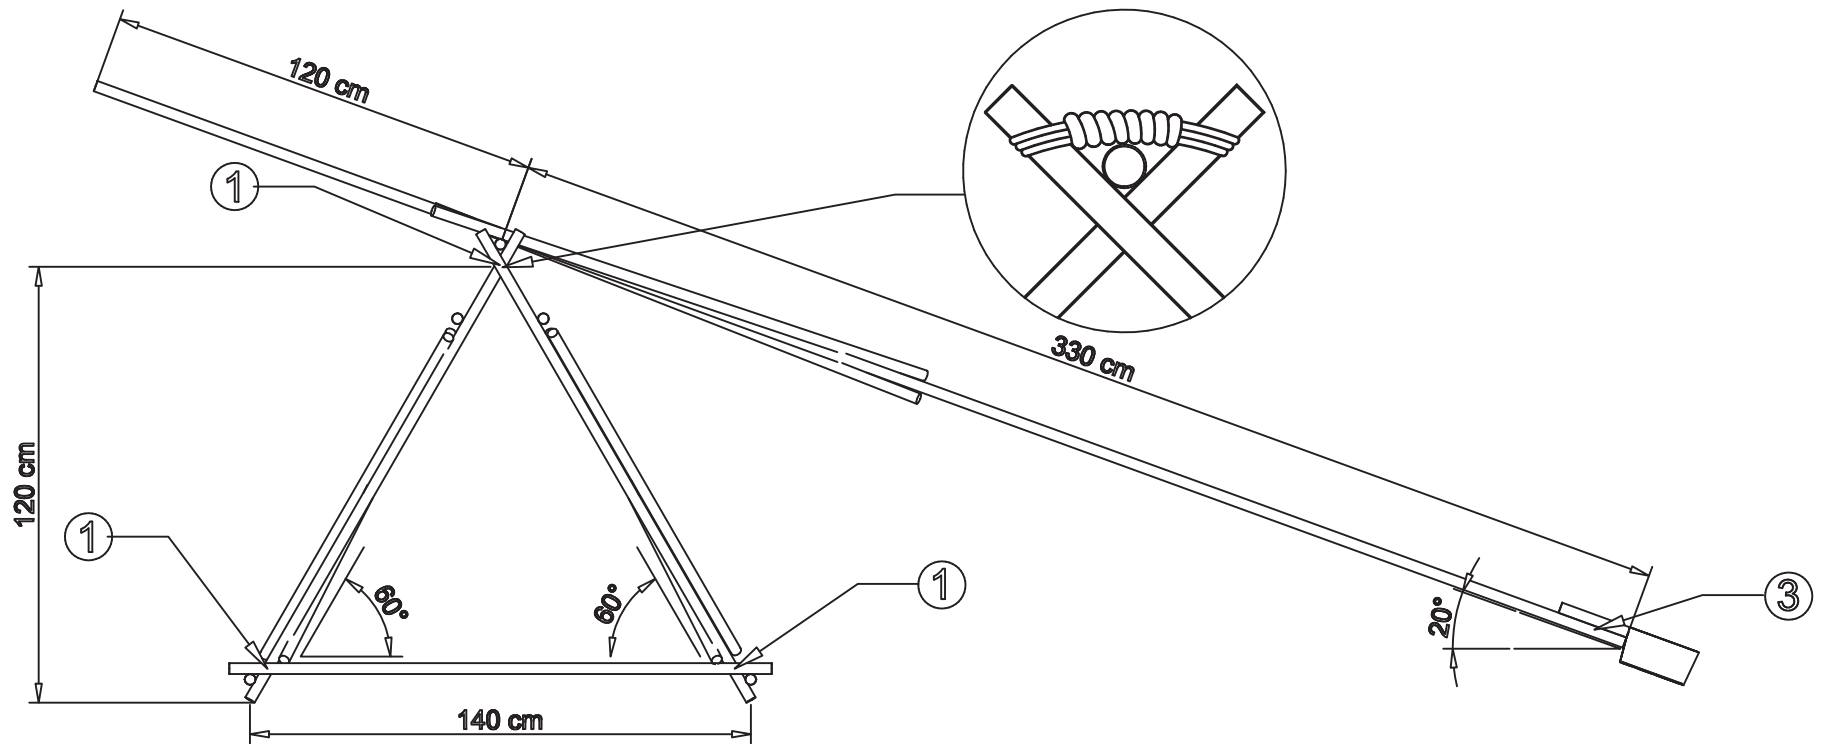

③ 接棍結

臺北市童軍會高級考驗營
工程計畫書—羅馬砲台參考圖

① 方回結

Enable 3D View