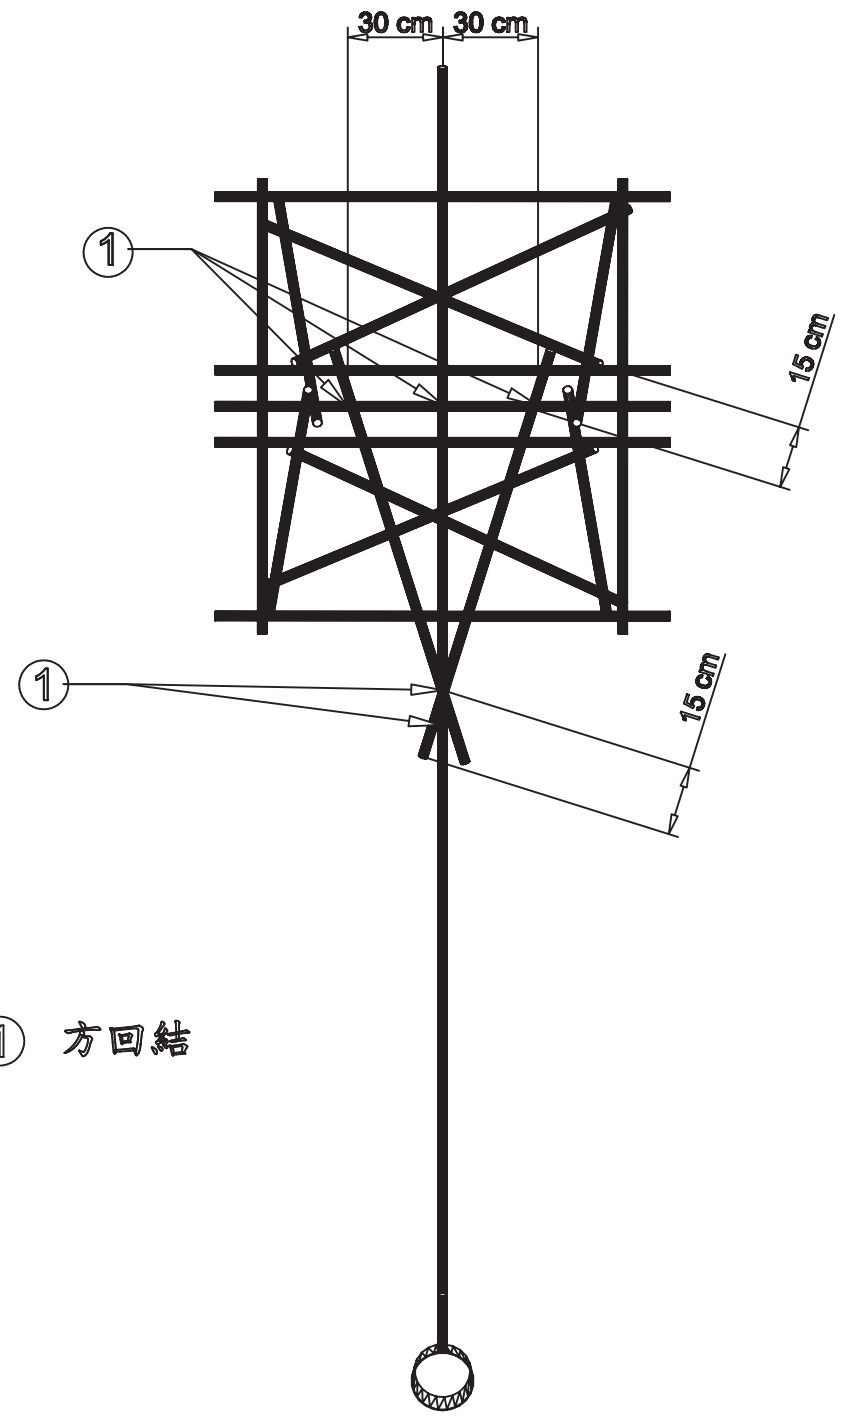

③ 接棍結

臺北市童軍會高級考驗營
工程計畫書—羅馬砲台參考圖

① 方回結

Enable 3D View