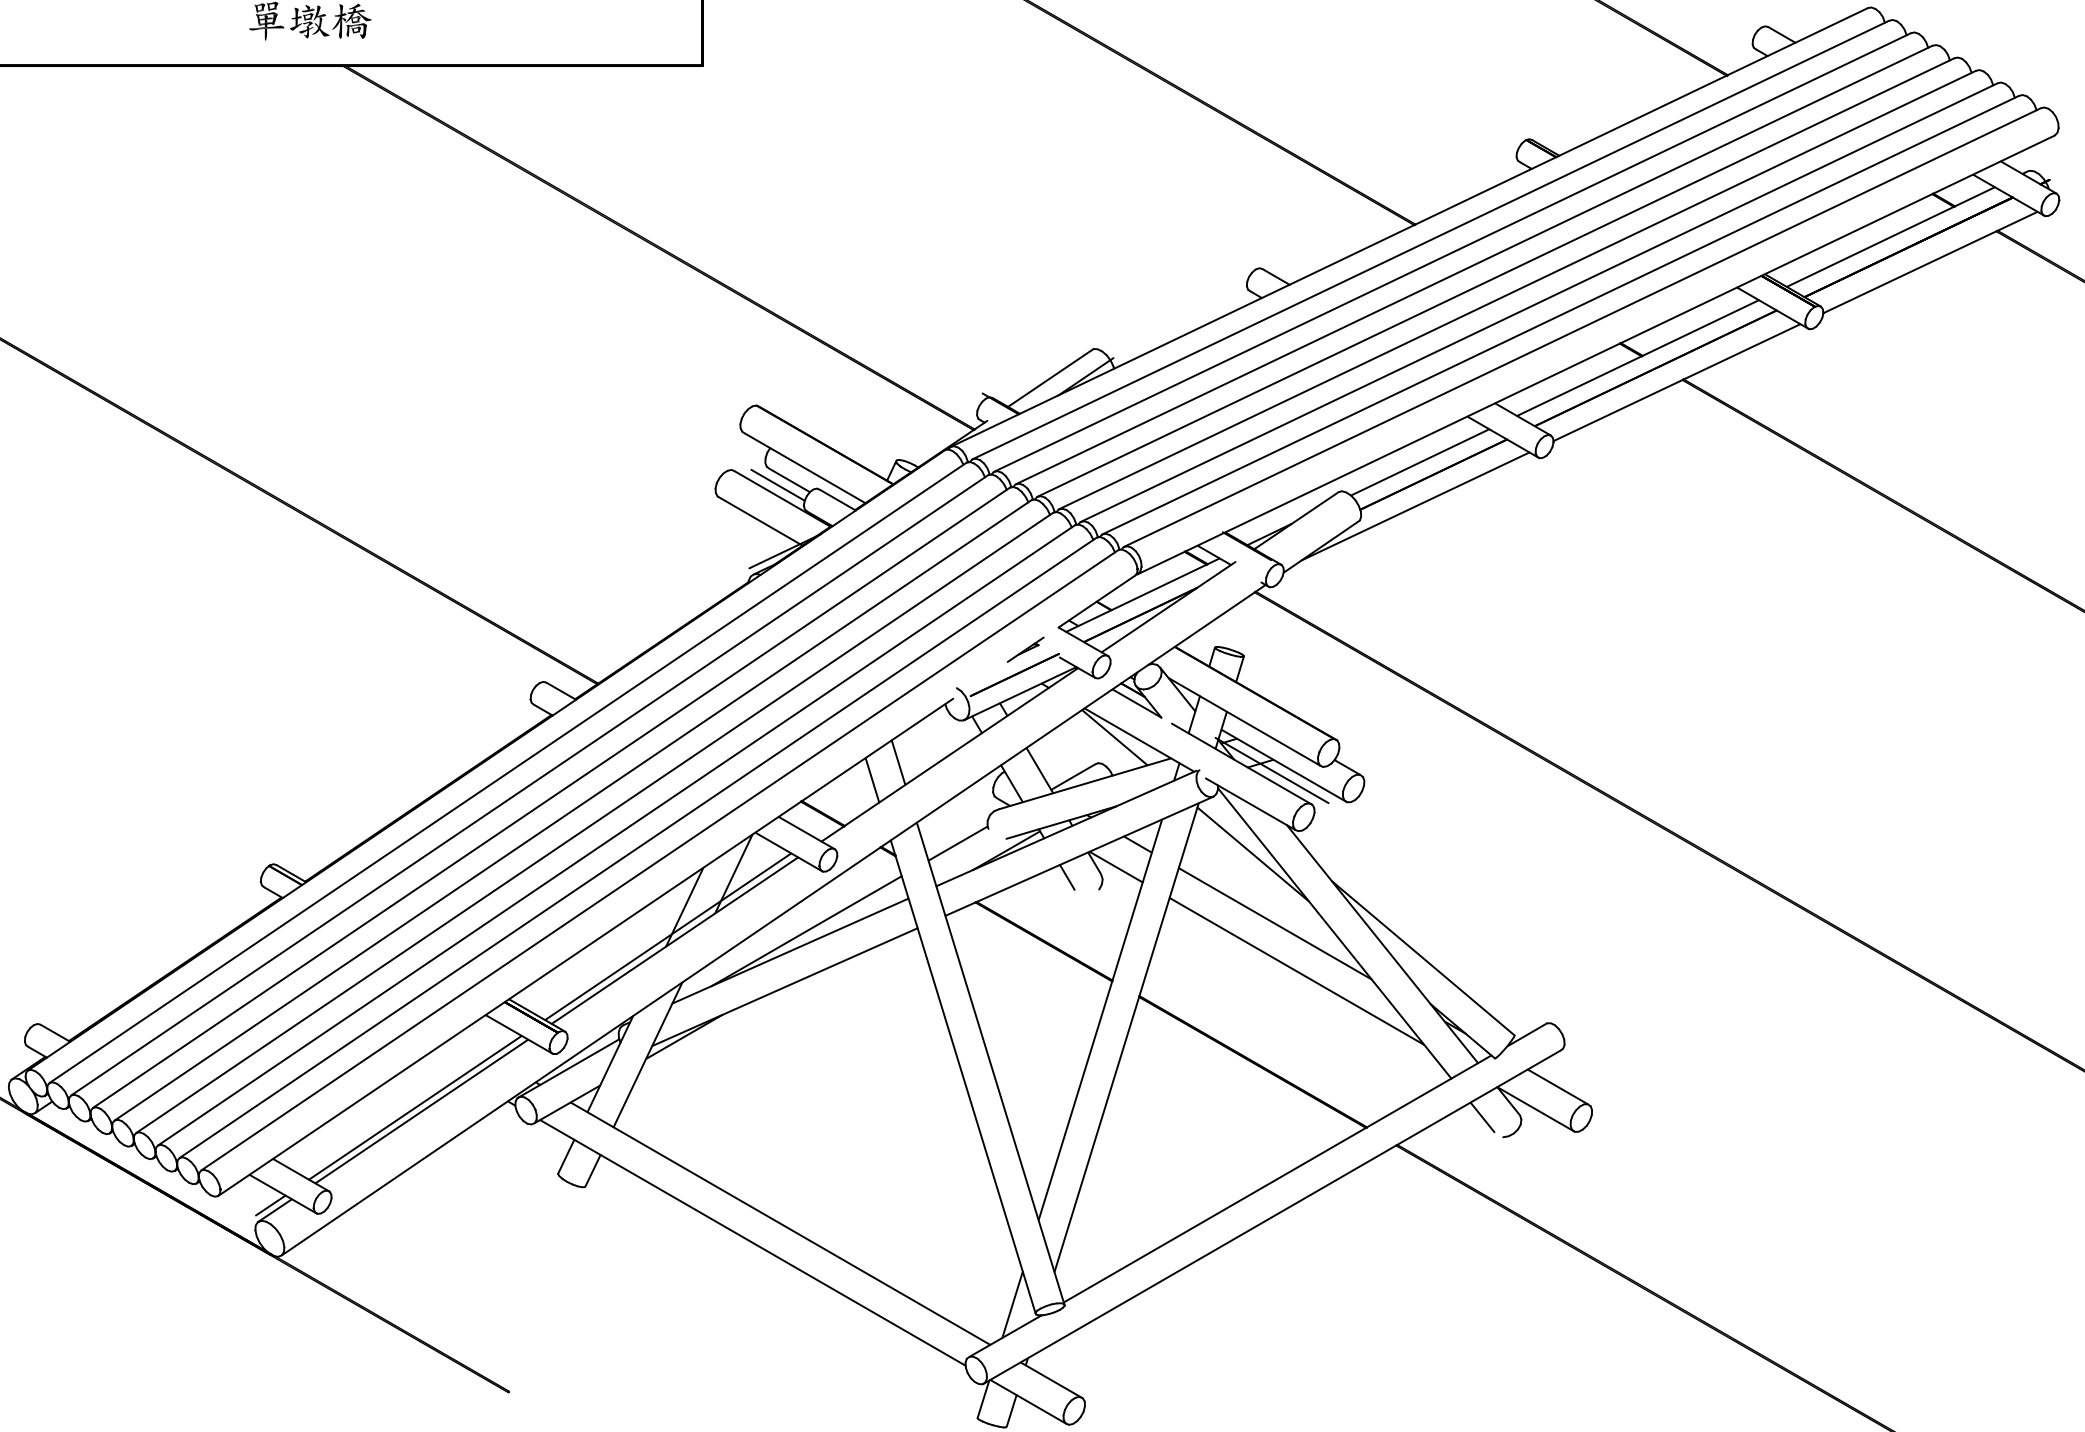

臺北市童軍會高級考驗營工  
程計畫參考圖說  
單墩橋

Enable 3D View

- ① 方回結
- ② 十字結
- ③ 籬笆結

臺北市童軍會高級考驗營  
 工程計畫參考圖說  
 單墩橋

臺北市童軍會高級考驗營工程計畫參考圖說  
單墩橋

Enable 3D View