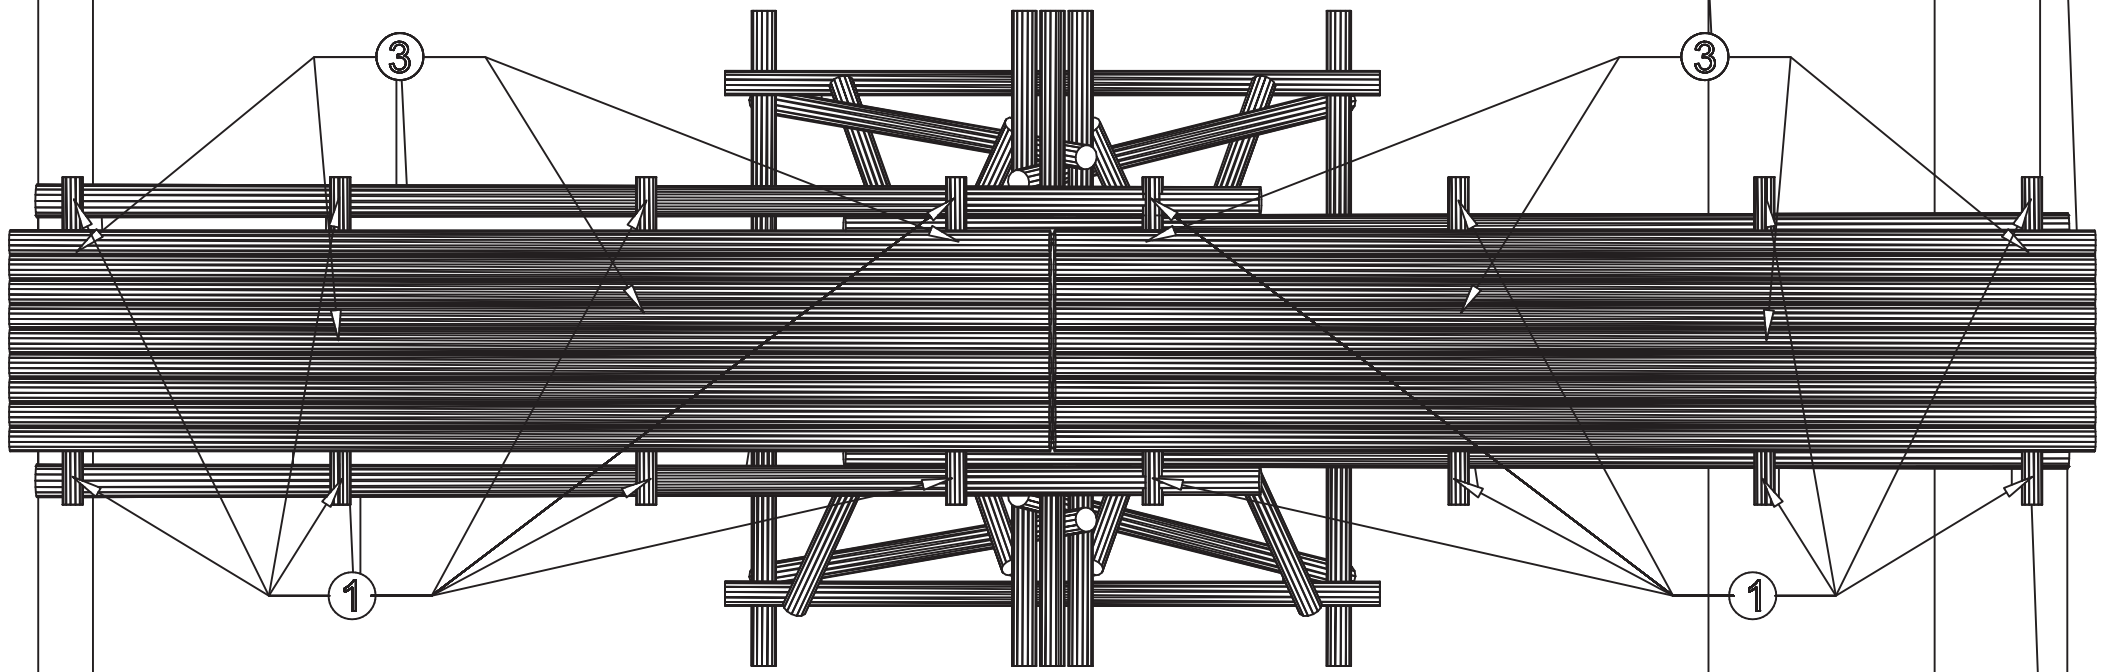

臺北市童軍會高級考驗營工  
程計畫參考圖說  
單墩橋

Enable 3D View

- ① 方回結
- ② 十字結
- ③ 籬笆結

臺北市童軍會高級考驗營  
 工程計畫參考圖說  
 單墩橋

臺北市童軍會高級考驗營工程計畫參考圖說  
單墩橋

Enable 3D View