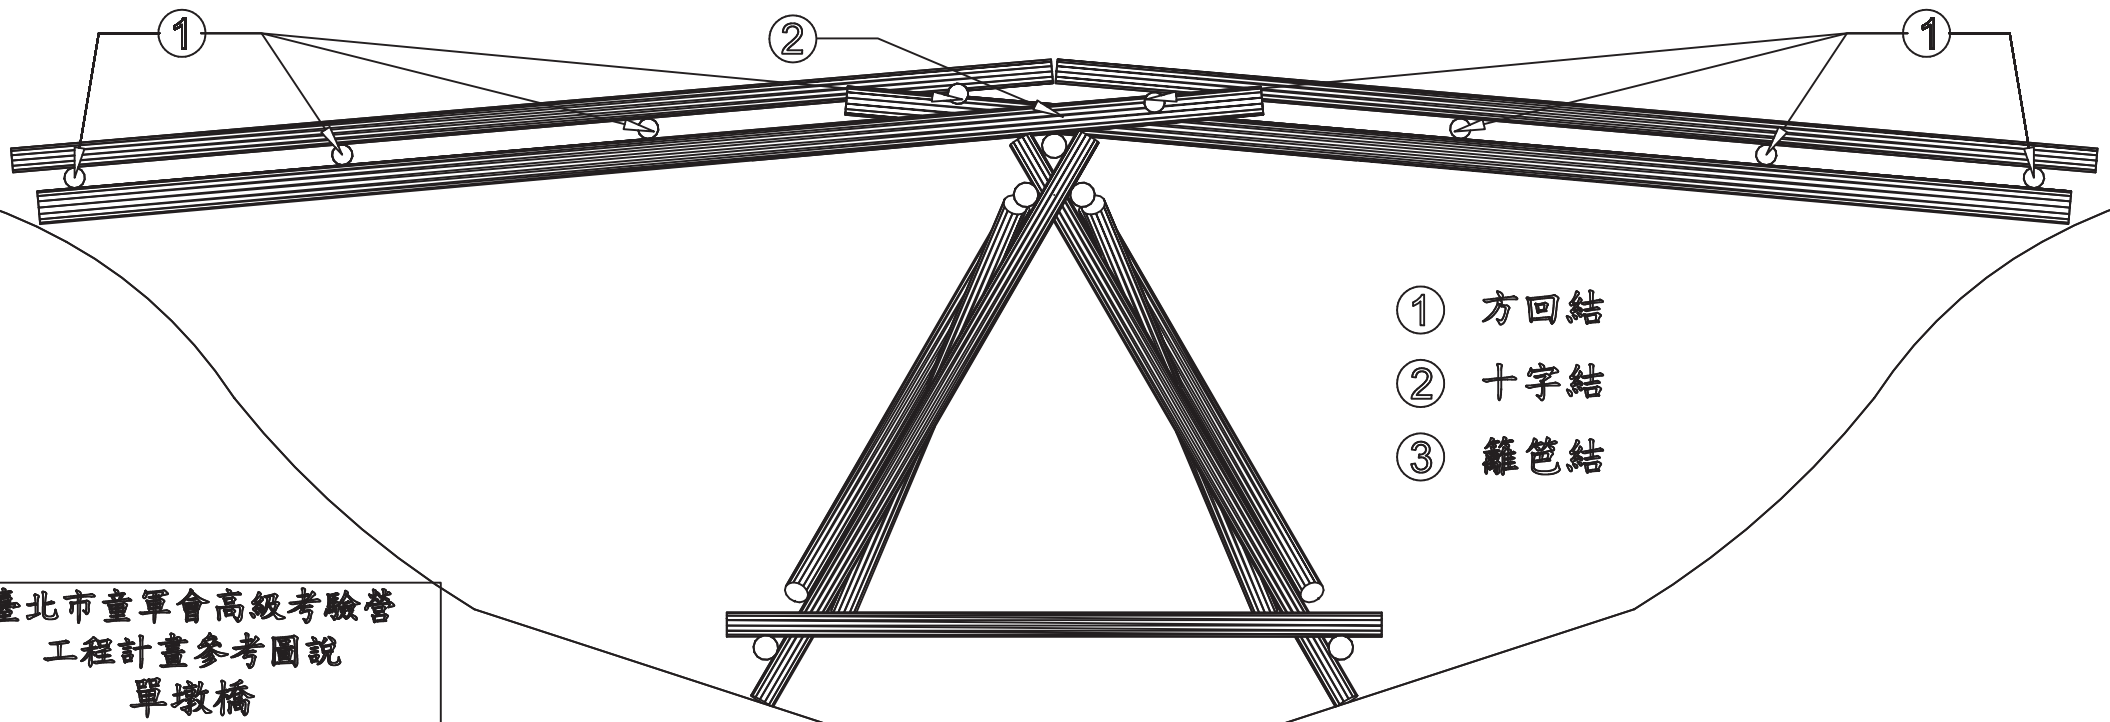

臺北市童軍會高級考驗營工  
程計畫參考圖說  
單墩橋

Enable 3D View

- ① 方回結
- ② 十字結
- ③ 籬笆結

臺北市童軍會高級考驗營  
 工程計畫參考圖說  
 單墩橋

臺北市童軍會高級考驗營工程計畫參考圖說  
單墩橋

Enable 3D View