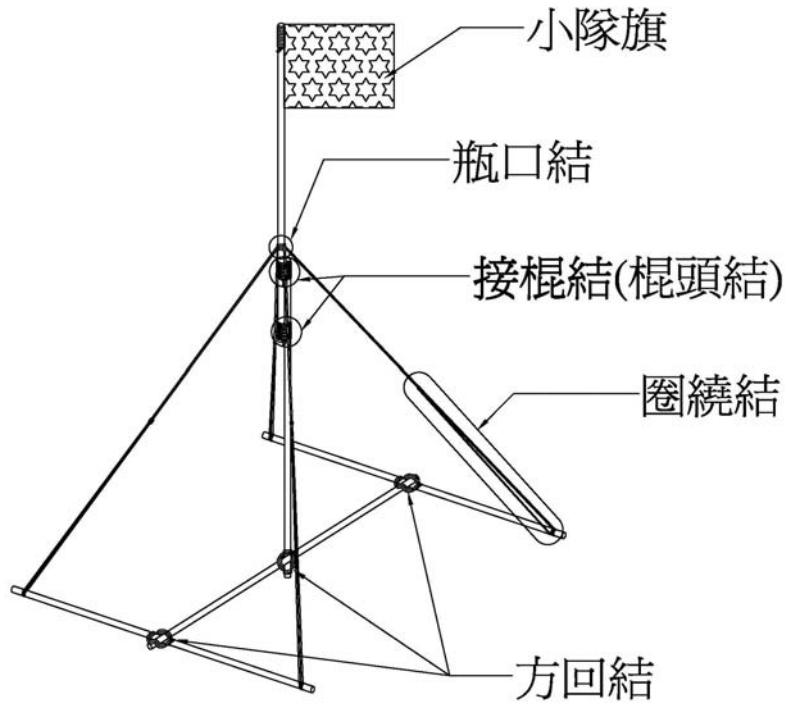

## 工字型旗桿座參考圖

工字型旗桿座樣式：如圖 1。

圖 1 工字型旗桿座繩結參考圖

### 1. 方回結

2. 接棍結(棍頭結)

I

II

III

3. 圈繞結

4. 瓶口結