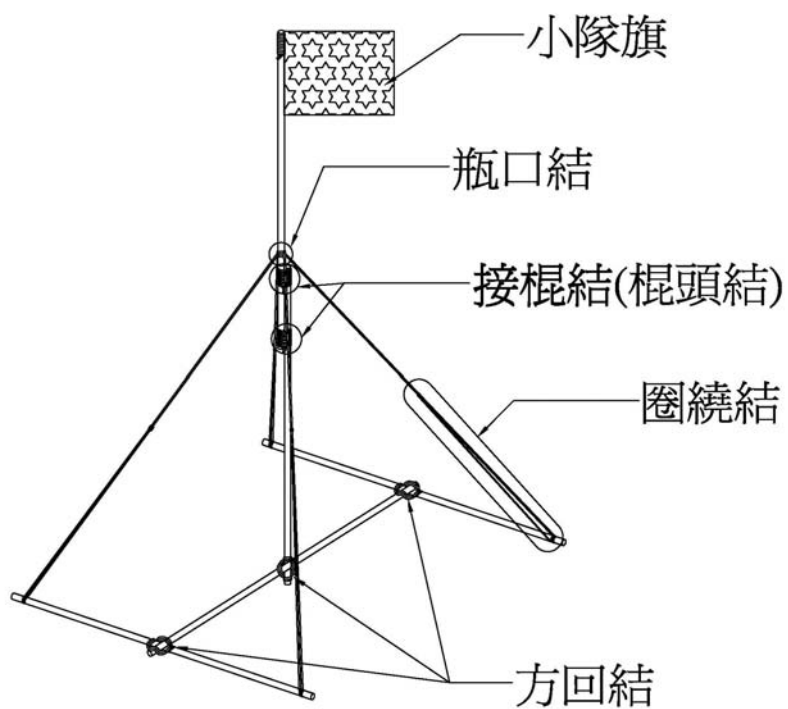

## 工字型旗桿座參考圖

工字型旗桿座樣式：如圖 1。

圖 1 工字型旗桿座繩結參考圖

### 1. 方回結

2. 接棍結(棍頭結)

I

II

III

3. 圈繞結

4. 瓶口結