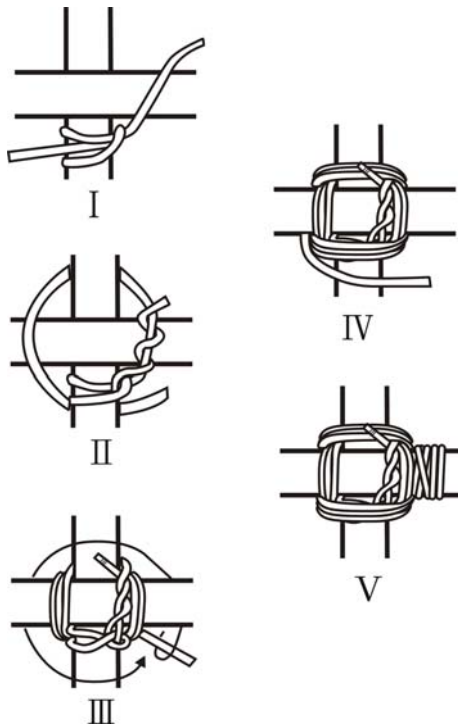

## 工字型旗桿座參考圖

工字型旗桿座樣式：如圖 1。

圖 1 工字型旗桿座繩結參考圖

### 1. 方回結

2. 接棍結(棍頭結)

I

II

III

3. 圈繞結

4. 瓶口結