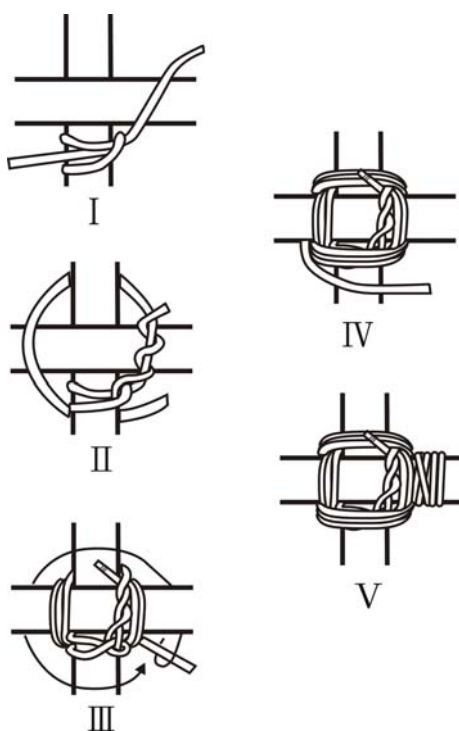

## 工字型旗桿座參考圖

工字型旗桿座樣式：如圖 1。

圖 1 工字型旗桿座繩結參考圖

### 1. 方回結

2. 接棍結(棍頭結)

I

II

III

3. 圈繞結

4. 瓶口結