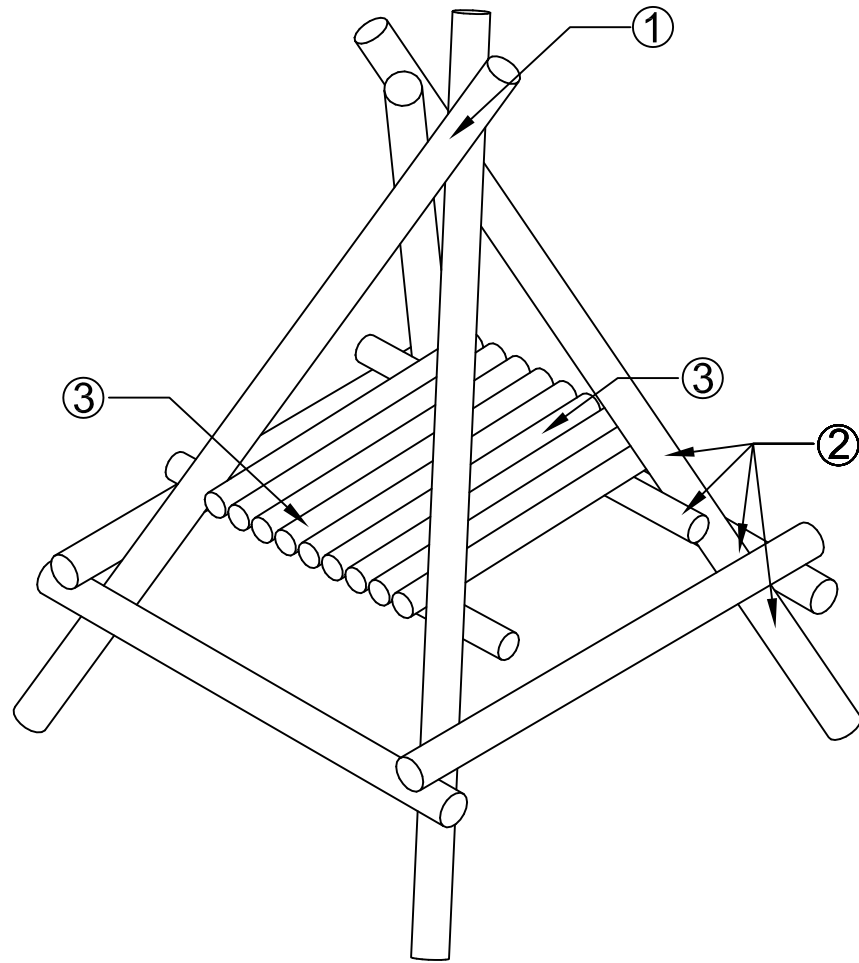

臺北市童軍會高級考驗營工程計畫參考圖說
 小隊餐桌

- ① 聯立剪立結
- ② 方回結
- ③ 籬笆結

Enable 3D View