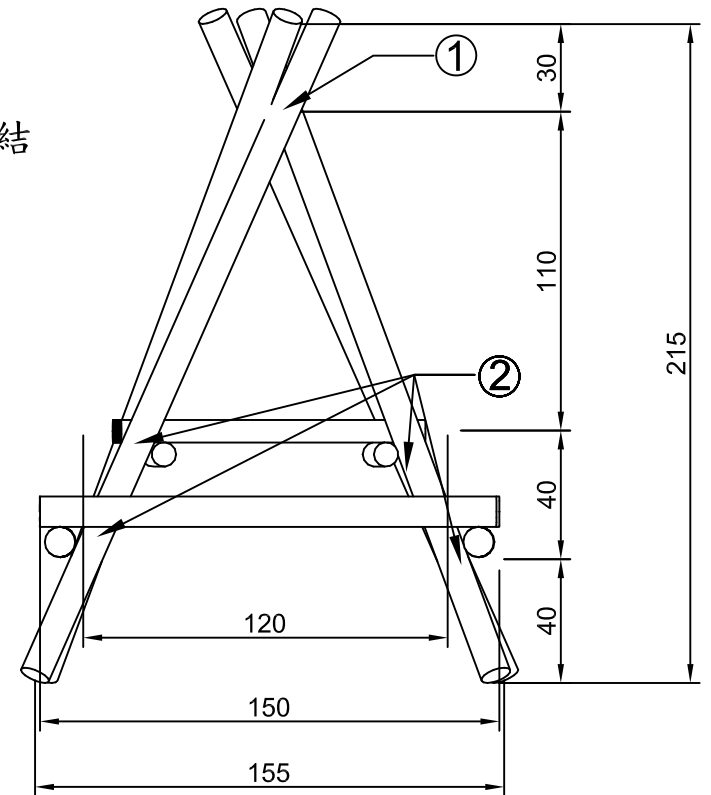

臺北市童軍會高級考驗營工程計畫參考圖說
 小隊餐桌

- ① 聯立剪立結
- ② 方回結
- ③ 籬笆結

Enable 3D View