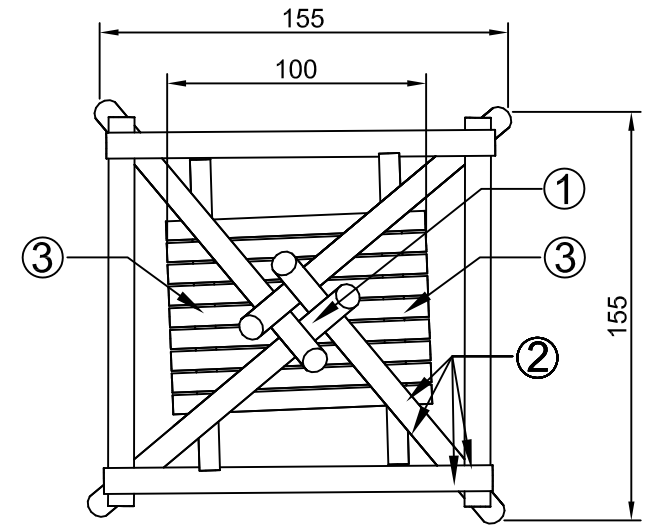

臺北市童軍會高級考驗營工程計畫參考圖說
 小隊餐桌

- ① 聯立剪立結
- ② 方回結
- ③ 籬笆結

Enable 3D View