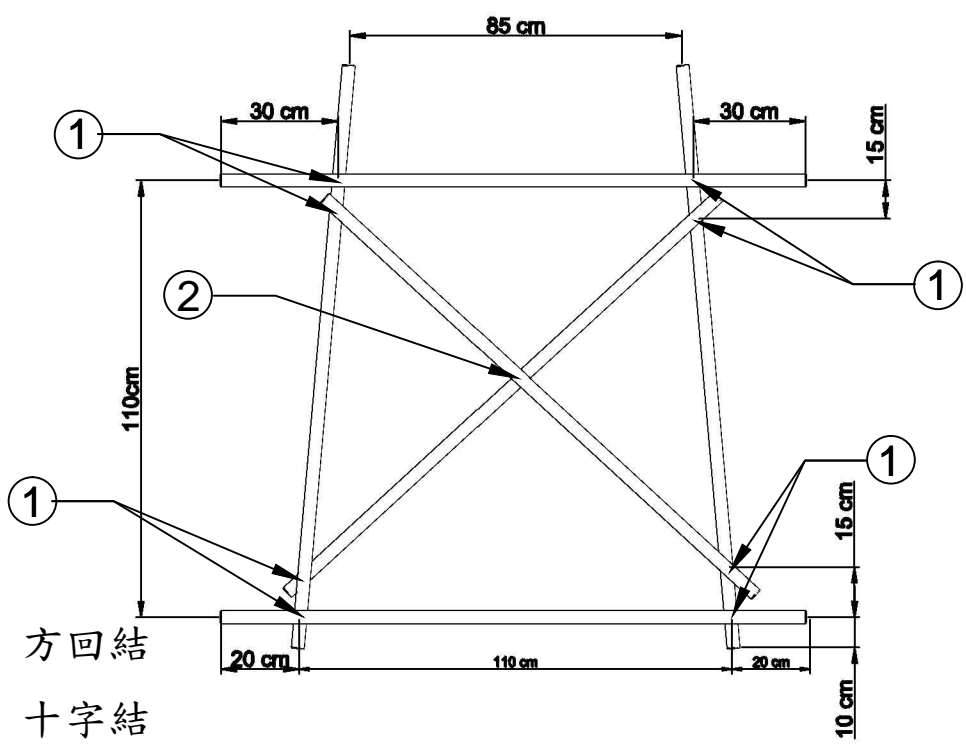

④ 聯立剪立結

- ① 方回結
- ② 十字結

③ 接棍結

- ①
- ③

臺北市童軍會高級考驗營
工程計畫書—羅馬砲台參考圖

- ① 方回結
- ④ 聯立剪立結

Enable 3D View