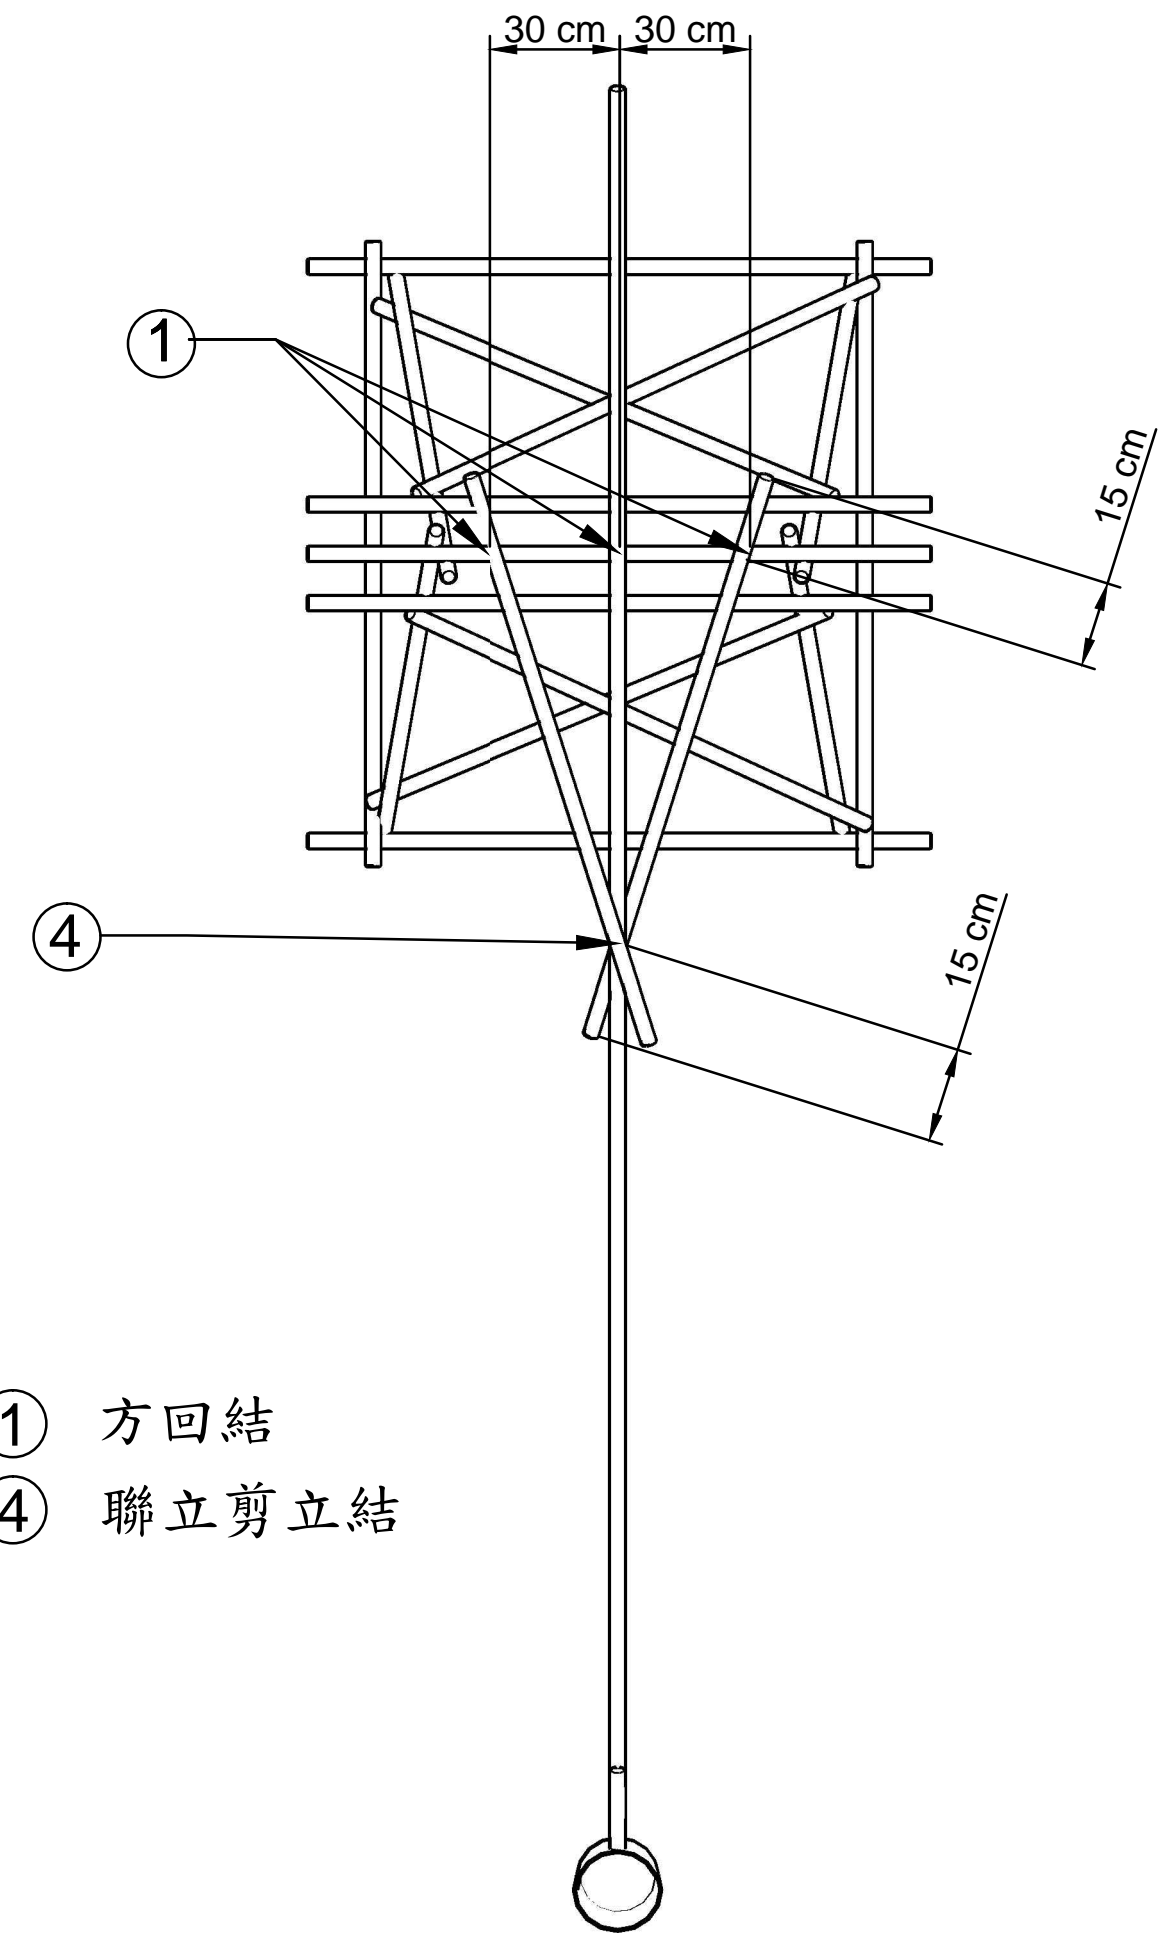

④ 聯立剪立結

- ① 方回結
- ② 十字結

③ 接棍結

- ① 接棍結

臺北市童軍會高級考驗營  
工程計畫書—羅馬砲台參考圖

- ① 方回結
- ④ 聯立剪立結

Enable 3D View