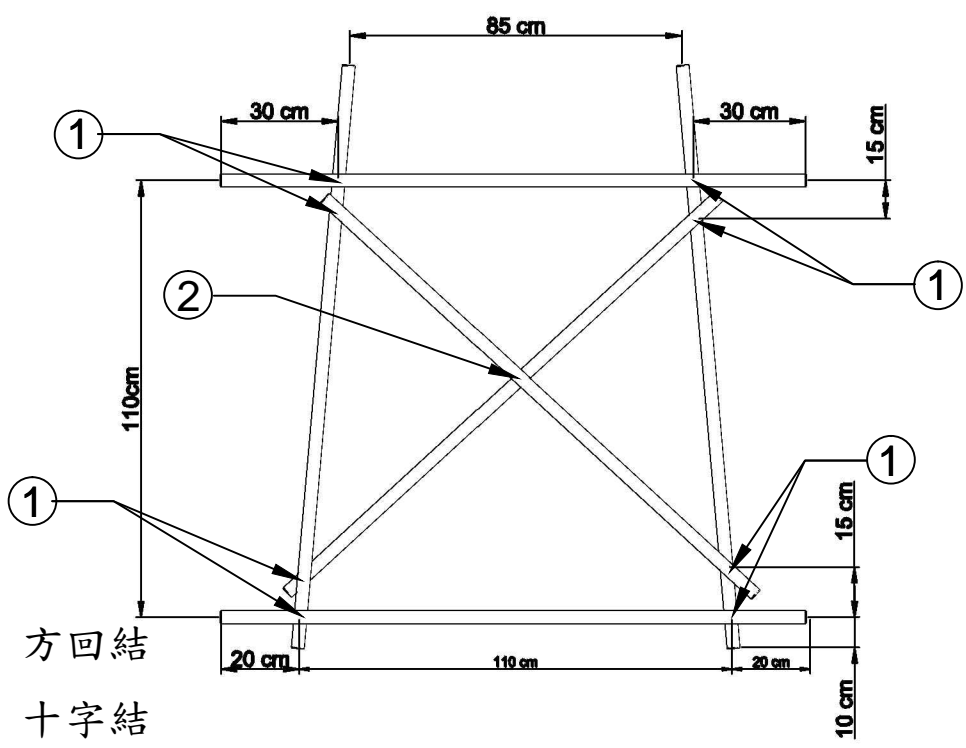

④ 聯立剪立結

- ① 方回結
- ② 十字結

③ 接棍結

- ① 接棍結

臺北市童軍會高級考驗營  
工程計畫書—羅馬砲台參考圖

- ① 方回結
- ④ 聯立剪立結

Enable 3D View