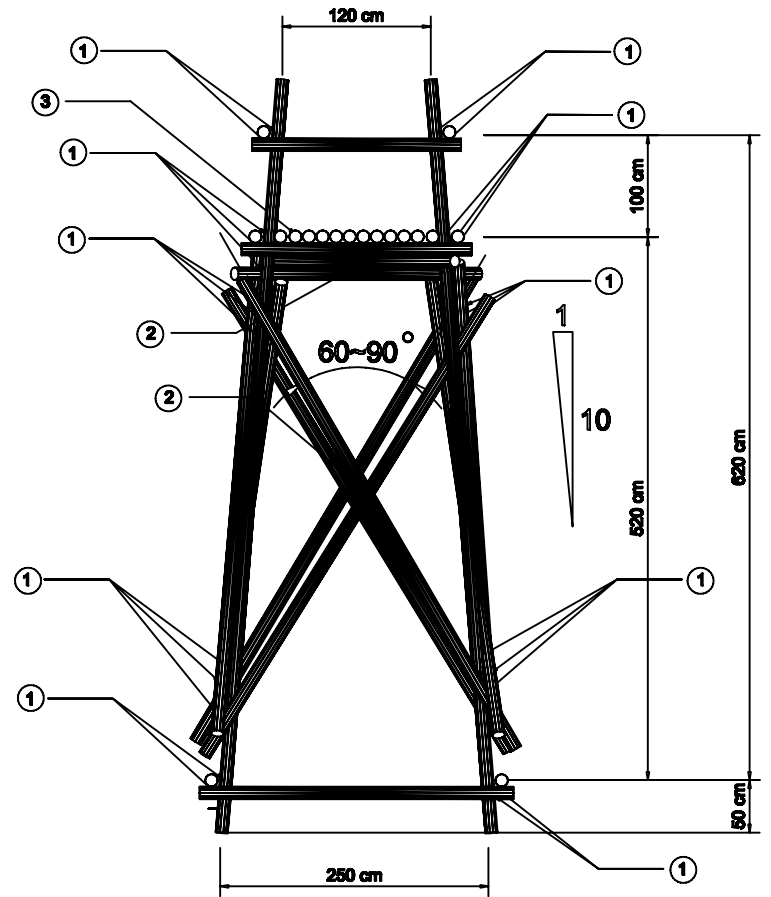

臺北市童軍會高級考驗營
工程計畫書—四腳瞭望台參考圖

- ① 方回結
- ② 十字結
- ③ 籬笆結

Enable 3D View