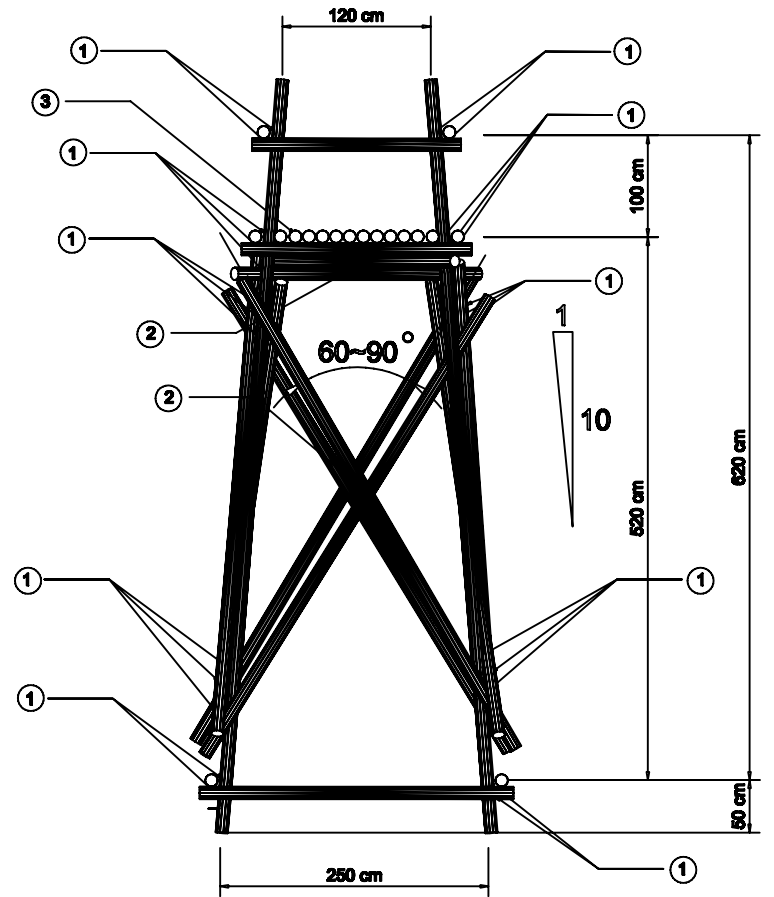

臺北市童軍會高級考驗營
工程計畫書—四腳瞭望台參考圖

- ① 方回結
- ② 十字結
- ③ 籬笆結

Enable 3D View