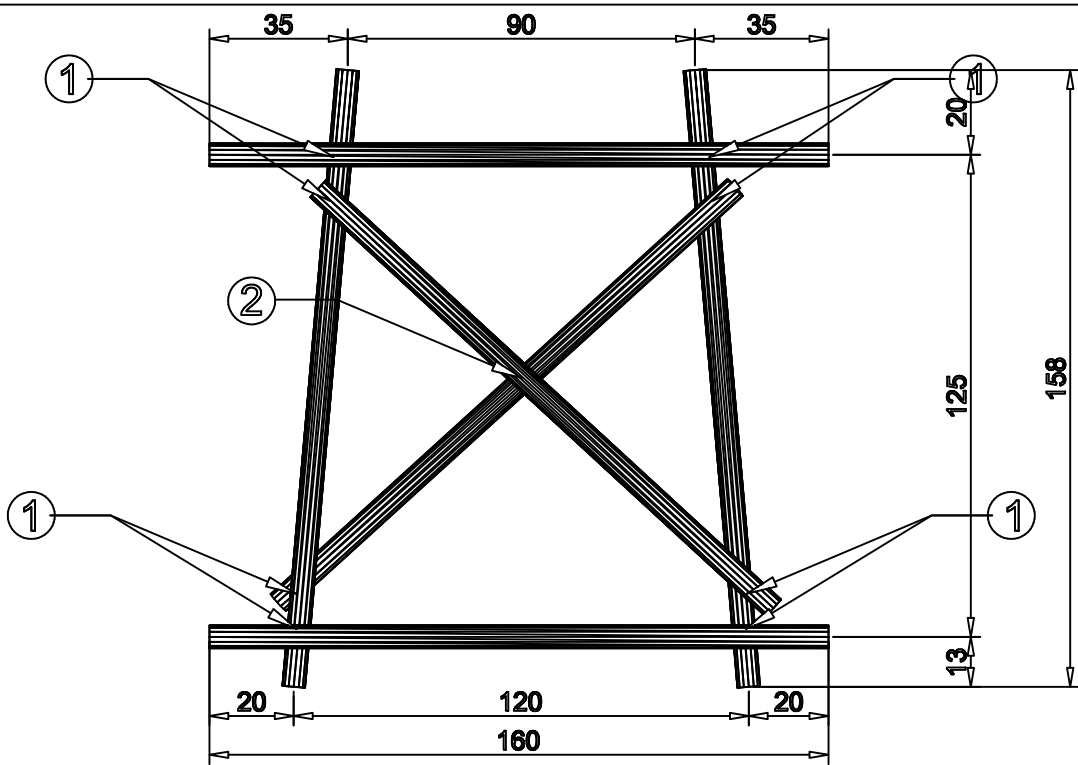

臺北市童軍會高級考驗營工
程計畫參考圖說
單墩橋

Enable 3D View

- ① 方回結
- ② 十字結
- ③ 籬笆結

臺北市童軍會高級考驗營
 工程計畫參考圖說
 單墩橋

臺北市童軍會高級考驗營工程計畫參考圖說
單墩橋

Enable 3D View