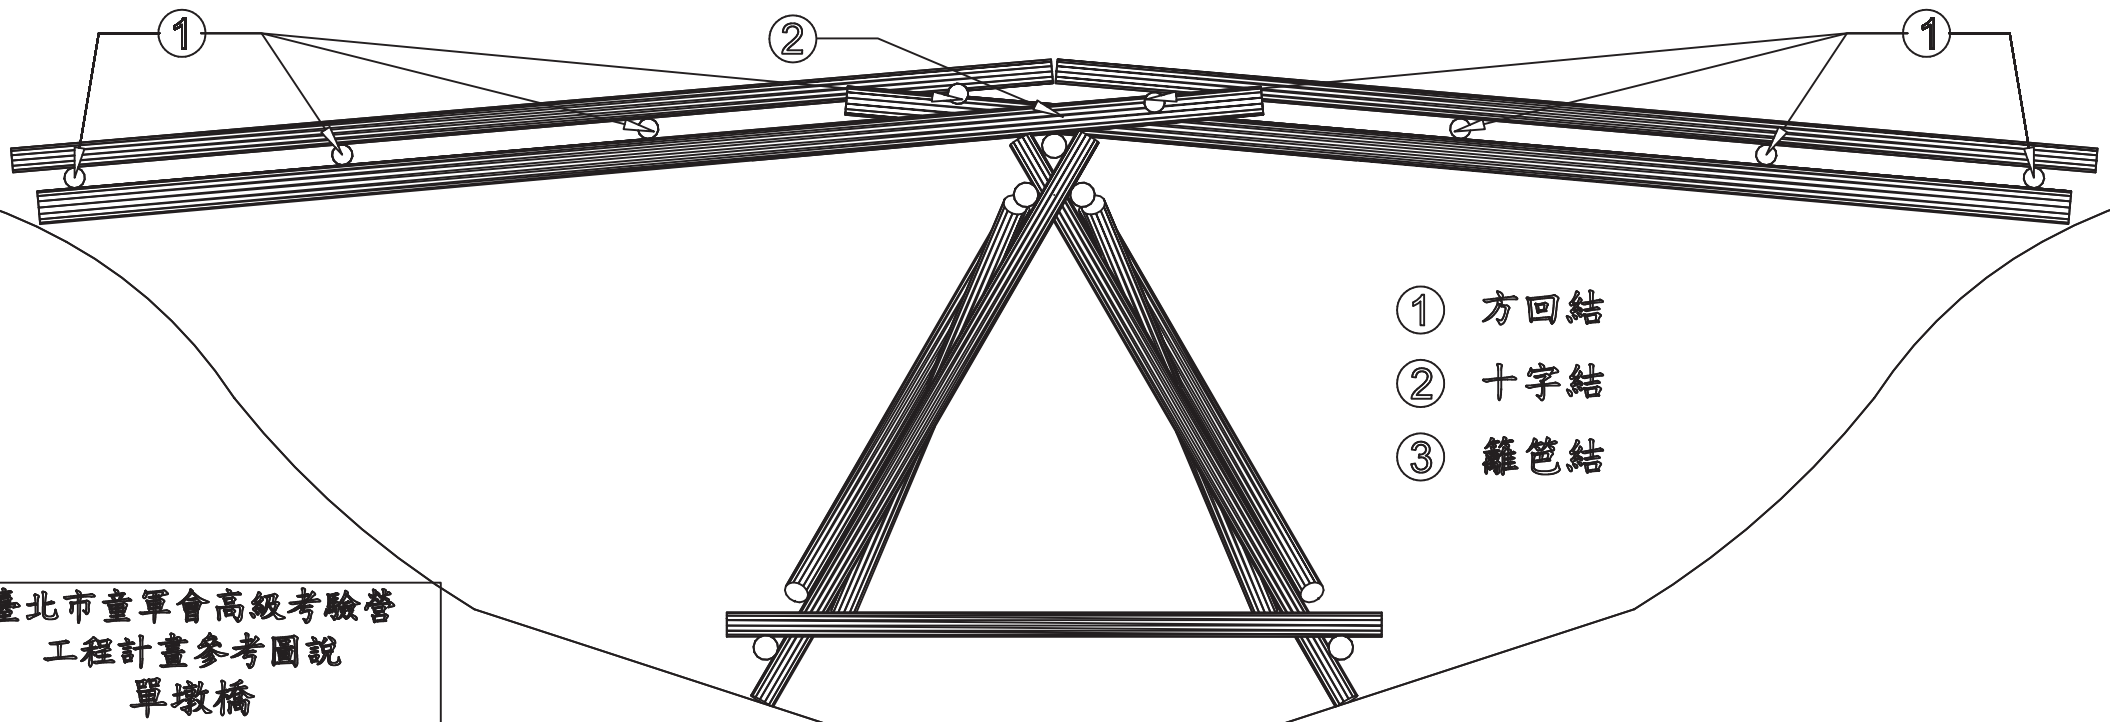

臺北市童軍會高級考驗營工
程計畫參考圖說
單墩橋

Enable 3D View

- ① 方回結
- ② 十字結
- ③ 籬笆結

臺北市童軍會高級考驗營
 工程計畫參考圖說
 單墩橋

臺北市童軍會高級考驗營工程計畫參考圖說
單墩橋

Enable 3D View