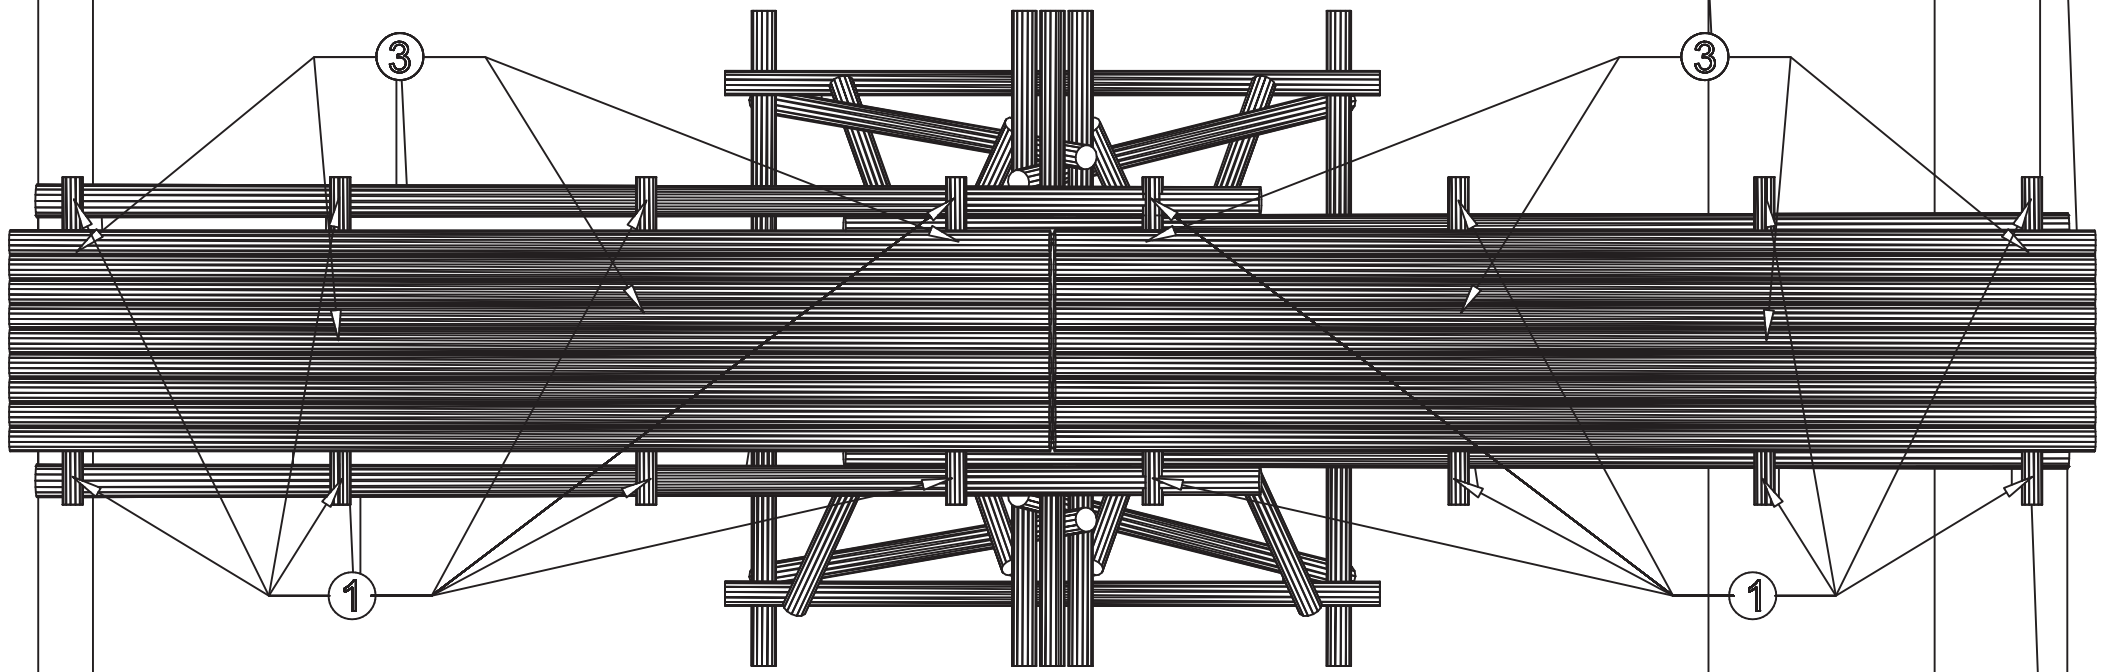

臺北市童軍會高級考驗營工
程計畫參考圖說
單墩橋

Enable 3D View

- ① 方回結
- ② 十字結
- ③ 籬笆結

臺北市童軍會高級考驗營
 工程計畫參考圖說
 單墩橋

臺北市童軍會高級考驗營工程計畫參考圖說
單墩橋

Enable 3D View