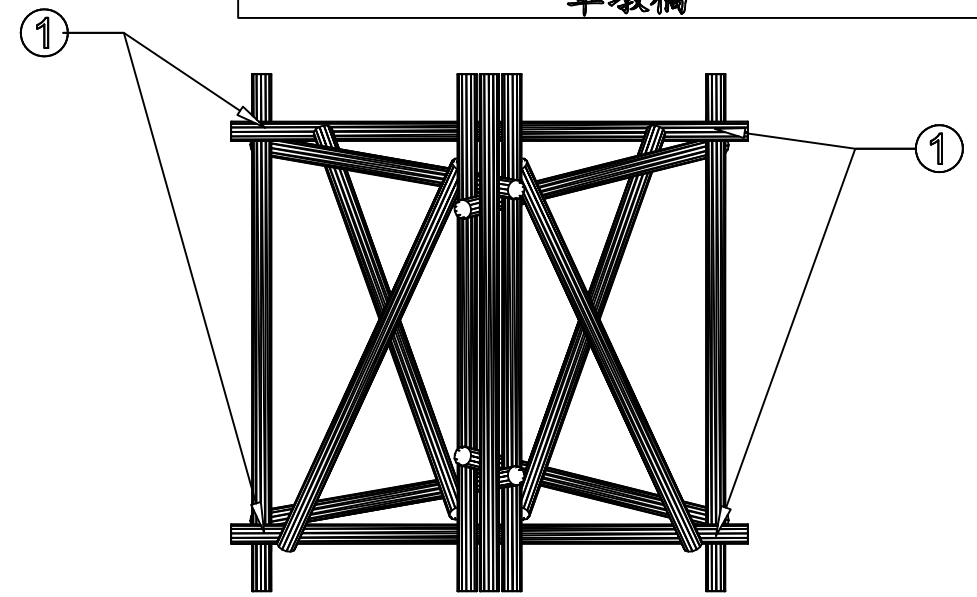

臺北市童軍會高級考驗營工
程計畫參考圖說
單墩橋

Enable 3D View

- ① 方回結
- ② 十字結
- ③ 籬笆結

臺北市童軍會高級考驗營
 工程計畫參考圖說
 單墩橋

臺北市童軍會高級考驗營工程計畫參考圖說
單墩橋

Enable 3D View