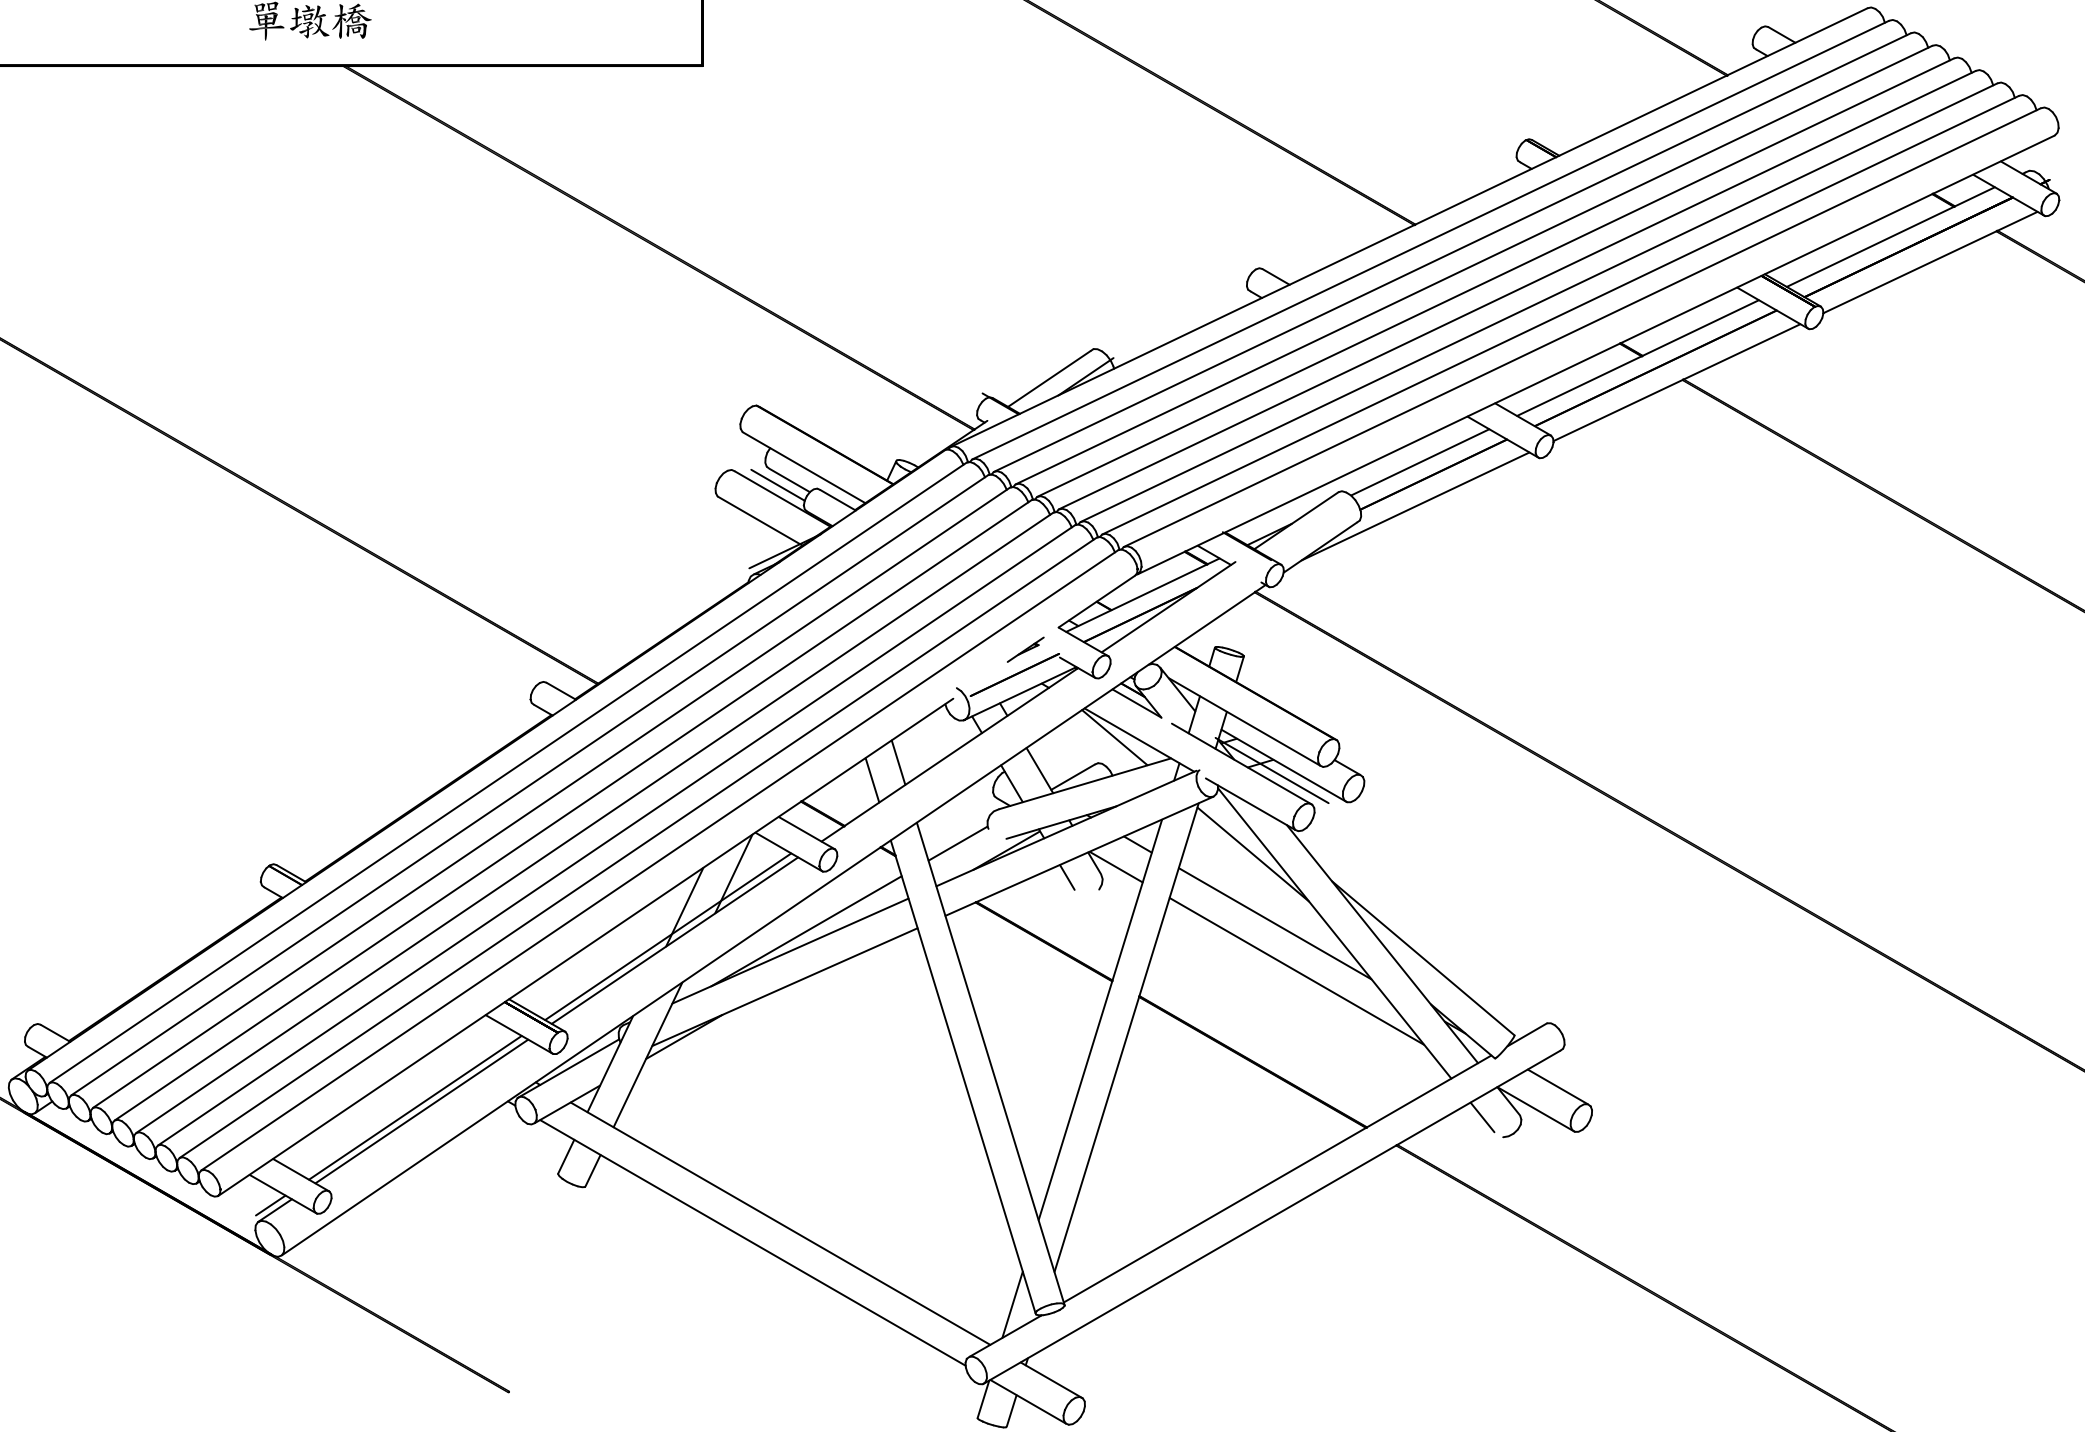

臺北市童軍會高級考驗營工
程計畫參考圖說
單墩橋

Enable 3D View

- ① 方回結
- ② 十字結
- ③ 籬笆結

臺北市童軍會高級考驗營
 工程計畫參考圖說
 單墩橋

臺北市童軍會高級考驗營工程計畫參考圖說
單墩橋

Enable 3D View