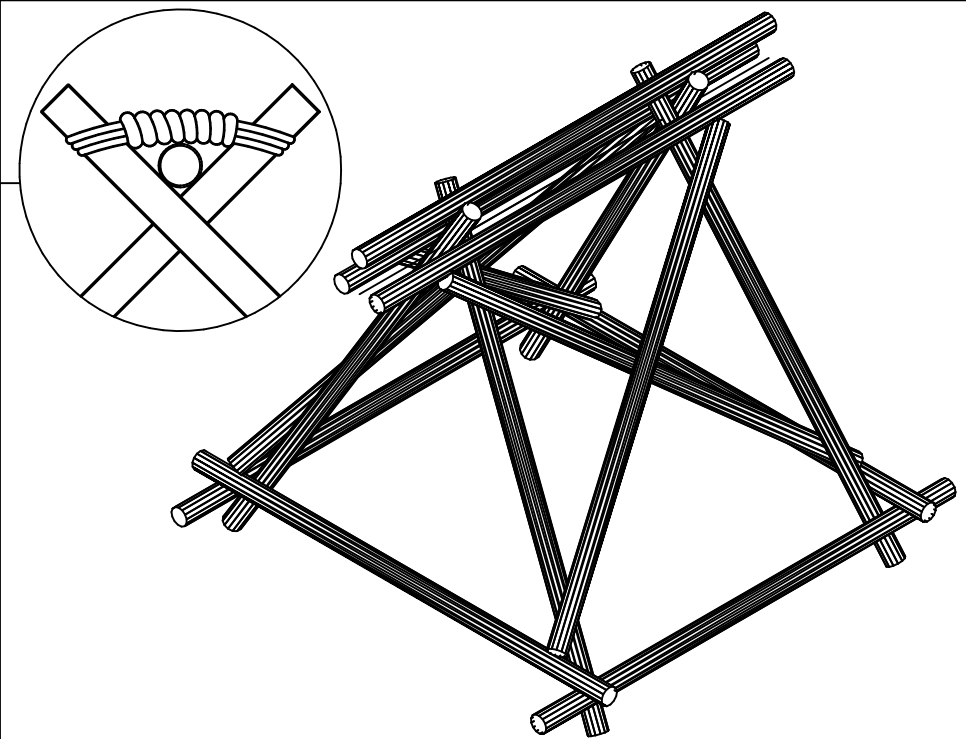

臺北市童軍會高級考驗營工
程計畫參考圖說
單墩橋

Enable 3D View

- ① 方回結
- ② 十字結
- ③ 籬笆結

臺北市童軍會高級考驗營
 工程計畫參考圖說
 單墩橋

臺北市童軍會高級考驗營工程計畫參考圖說
單墩橋

Enable 3D View