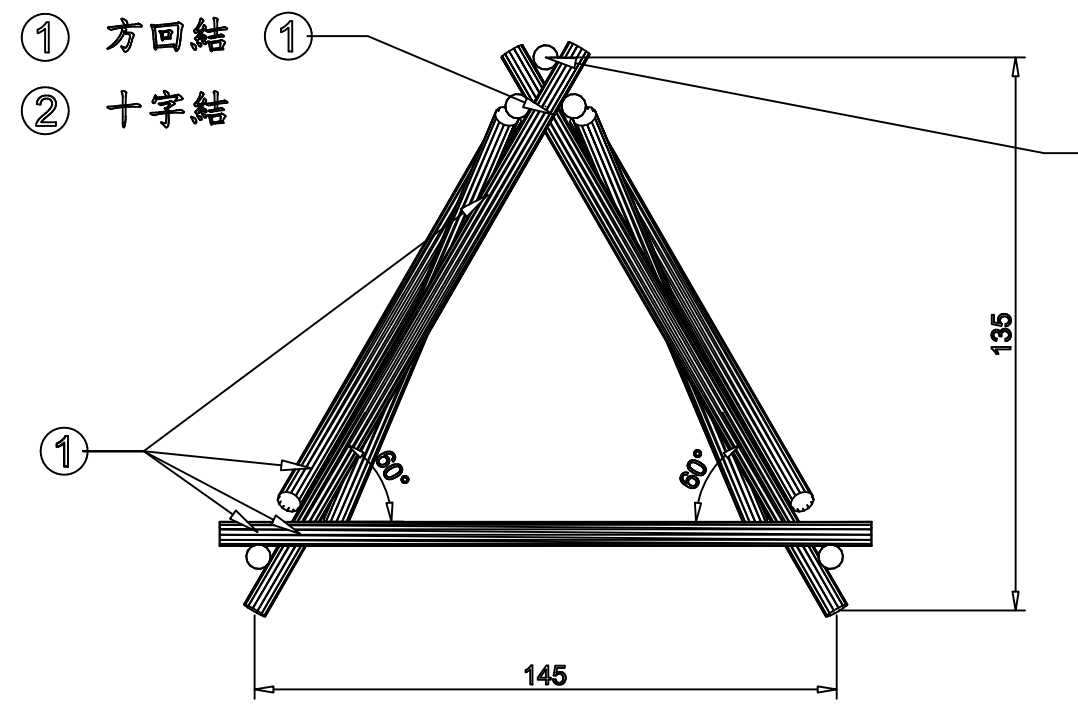

臺北市童軍會高級考驗營工
程計畫參考圖說
單墩橋

Enable 3D View

- ① 方回結
- ② 十字結
- ③ 籬笆結

臺北市童軍會高級考驗營
 工程計畫參考圖說
 單墩橋

臺北市童軍會高級考驗營工程計畫參考圖說
單墩橋

Enable 3D View