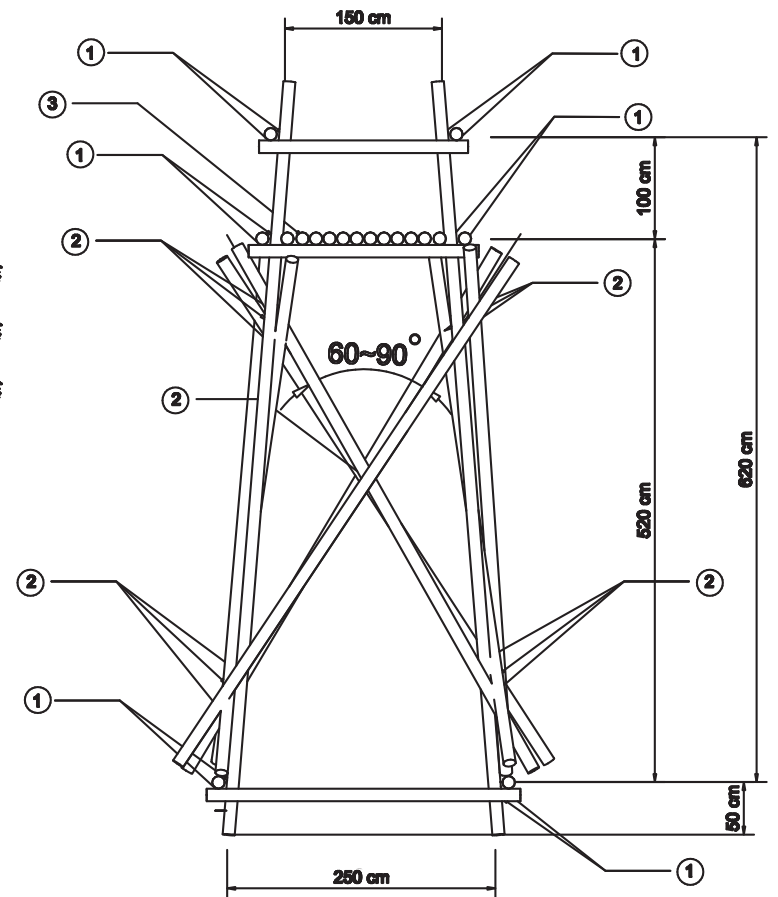

臺北市童軍會高級考驗營  
工程計畫書—四腳瞭望台參考圖

- ① 方回結
- ② 十字結
- ③ 籬笆結

Enable 3D View