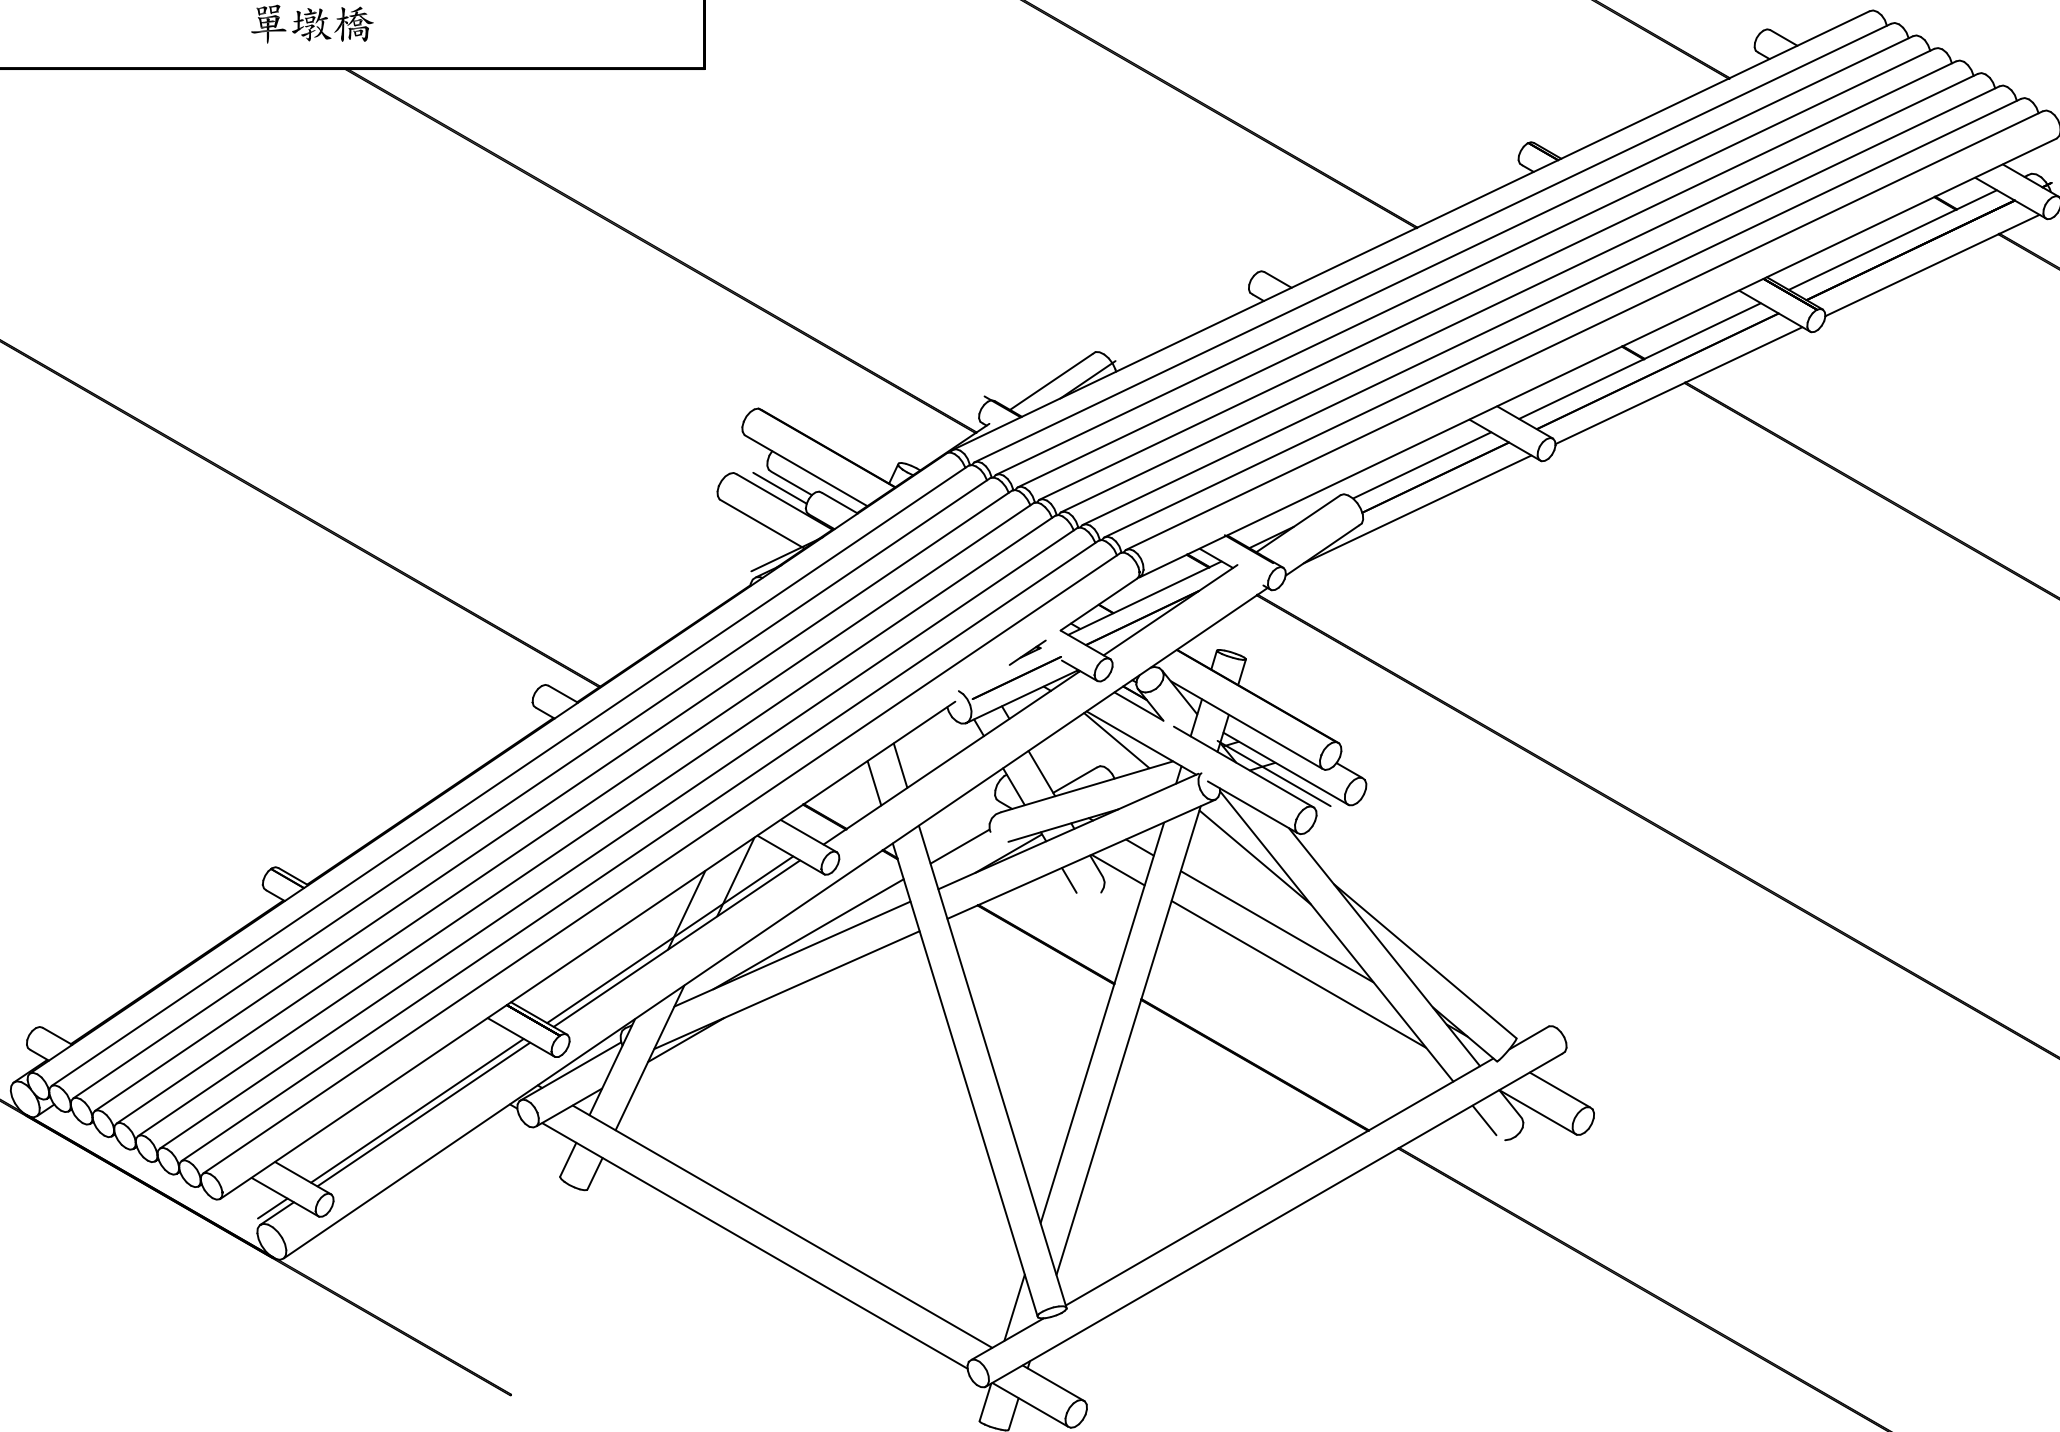

臺北市童軍會高級考驗營工  
程計畫參考圖說  
單墩橋

Enable 3D View

- ① 方回結
- ② 十字結
- ③ 籬笆結

臺北市童軍會高級考驗營  
 工程計畫參考圖說  
 單墩橋

臺北市童軍會高級考驗營工程計畫參考圖說  
單墩橋

Enable 3D View