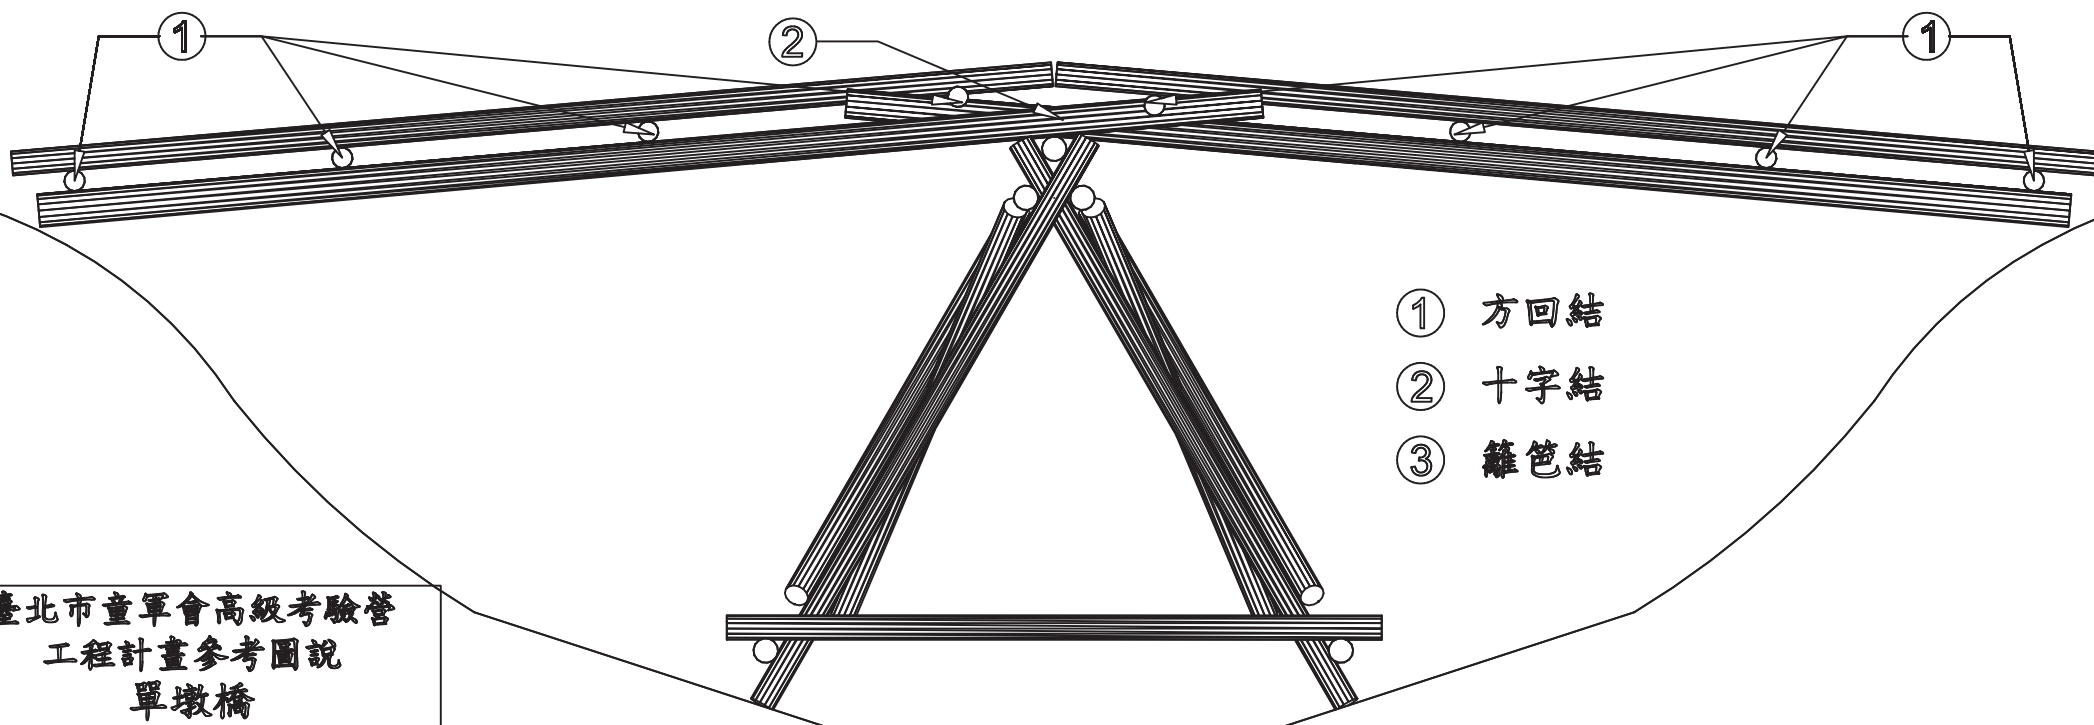

臺北市童軍會高級考驗營工  
程計畫參考圖說  
單墩橋

Enable 3D View

- ① 方回結
- ② 十字結
- ③ 籬笆結

臺北市童軍會高級考驗營  
 工程計畫參考圖說  
 單墩橋

臺北市童軍會高級考驗營工程計畫參考圖說  
單墩橋

Enable 3D View