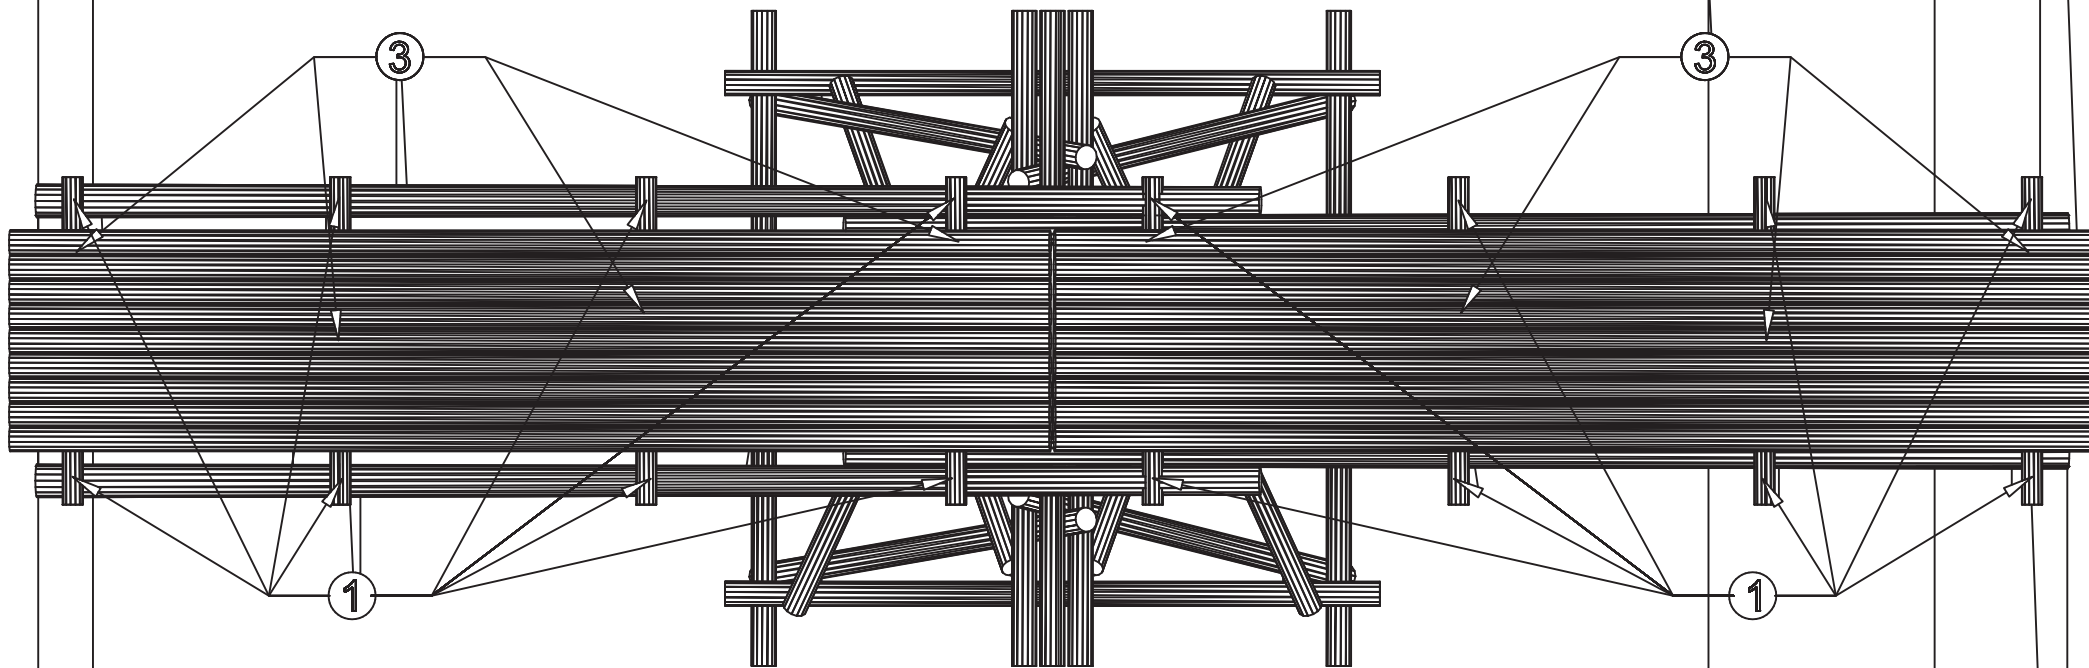

臺北市童軍會高級考驗營工  
程計畫參考圖說  
單墩橋

Enable 3D View

- ① 方回結
- ② 十字結
- ③ 籬笆結

臺北市童軍會高級考驗營  
 工程計畫參考圖說  
 單墩橋

臺北市童軍會高級考驗營工程計畫參考圖說  
單墩橋

Enable 3D View