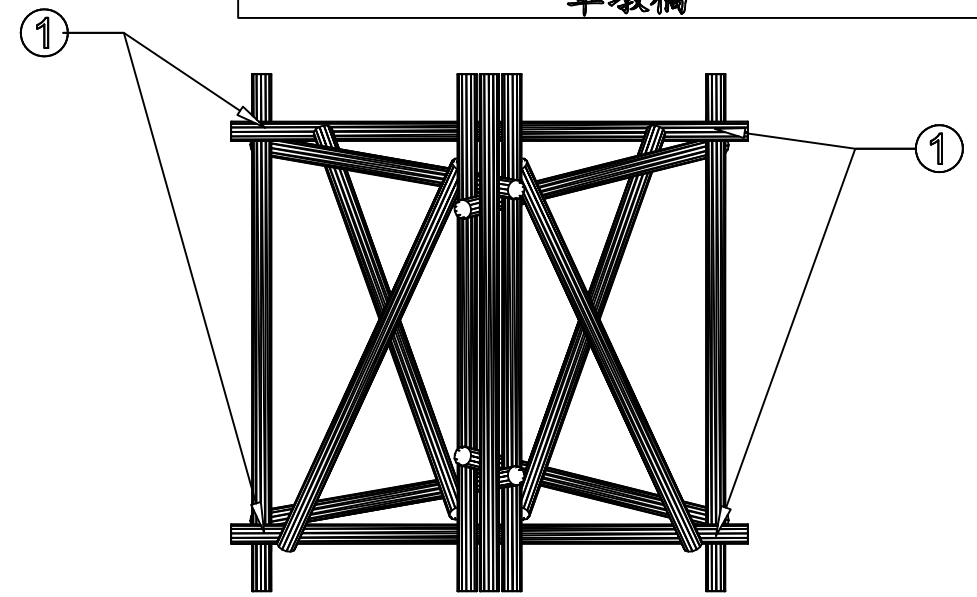

臺北市童軍會高級考驗營工  
程計畫參考圖說  
單墩橋

Enable 3D View

- ① 方回結
- ② 十字結
- ③ 籬笆結

臺北市童軍會高級考驗營  
 工程計畫參考圖說  
 單墩橋

臺北市童軍會高級考驗營工程計畫參考圖說  
單墩橋

Enable 3D View