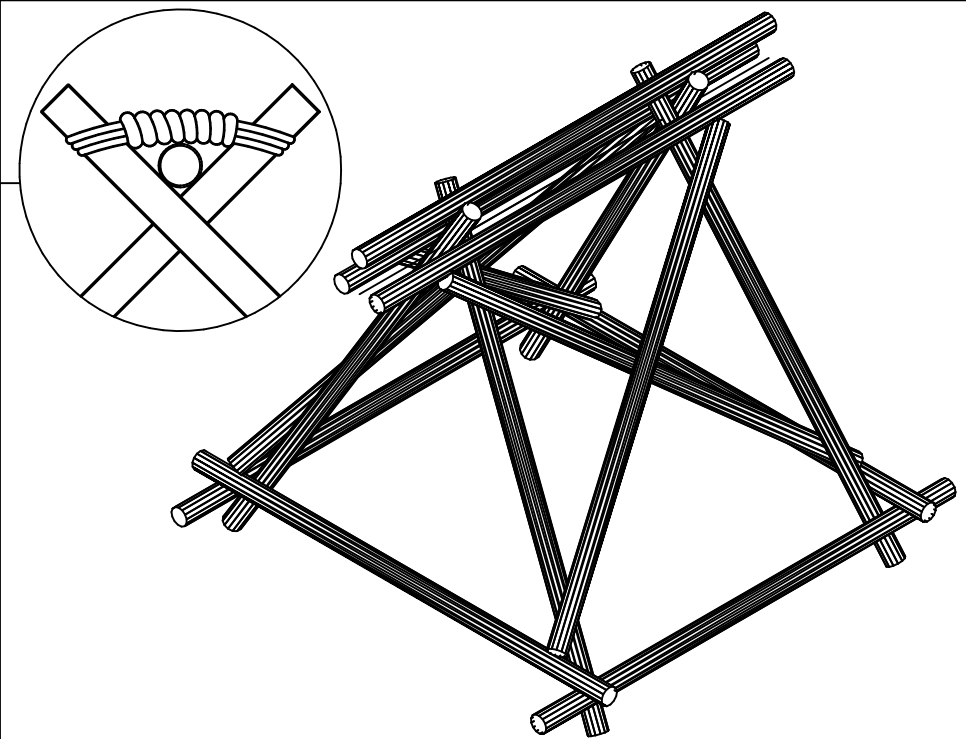

臺北市童軍會高級考驗營工  
程計畫參考圖說  
單墩橋

Enable 3D View

- ① 方回結
- ② 十字結
- ③ 籬笆結

臺北市童軍會高級考驗營  
 工程計畫參考圖說  
 單墩橋

臺北市童軍會高級考驗營工程計畫參考圖說  
單墩橋

Enable 3D View