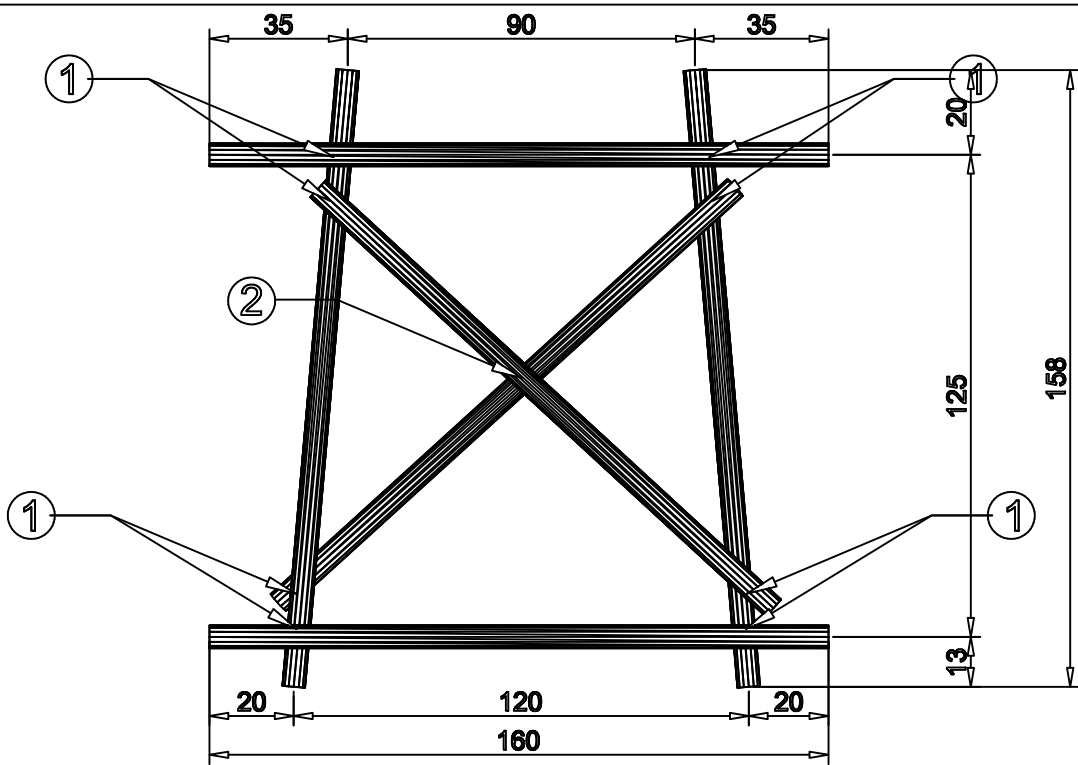

臺北市童軍會高級考驗營工  
程計畫參考圖說  
單墩橋

Enable 3D View

- ① 方回結
- ② 十字結
- ③ 籬笆結

臺北市童軍會高級考驗營  
 工程計畫參考圖說  
 單墩橋

臺北市童軍會高級考驗營工程計畫參考圖說  
單墩橋

Enable 3D View