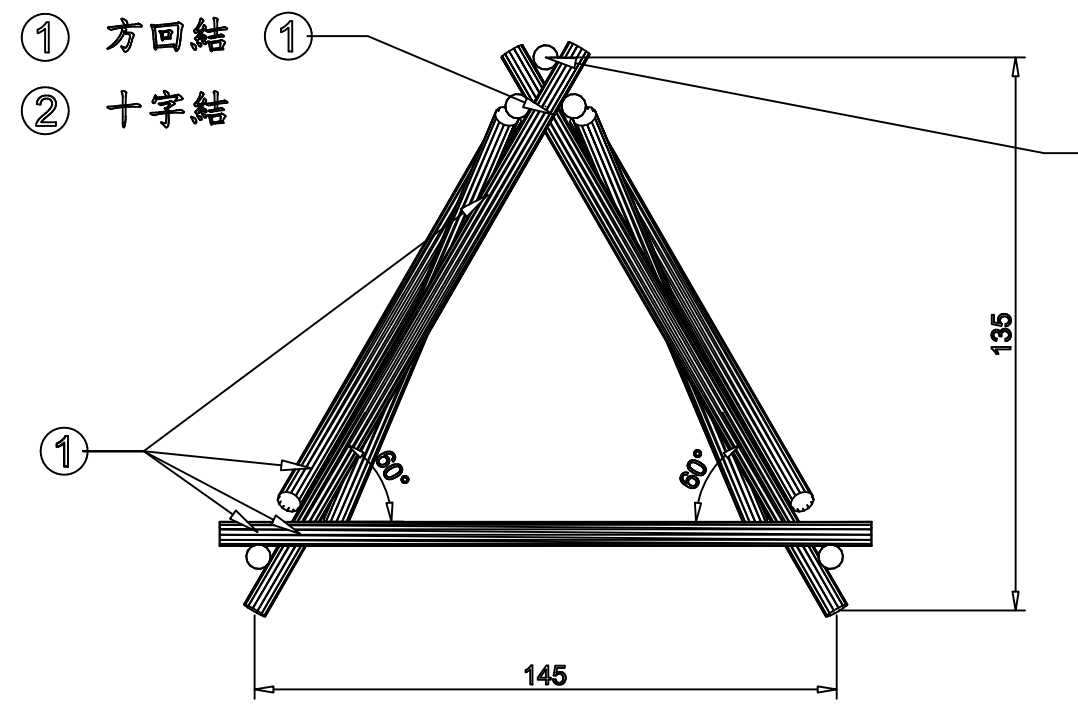

臺北市童軍會高級考驗營工  
程計畫參考圖說  
單墩橋

Enable 3D View

- ① 方回結
- ② 十字結
- ③ 籬笆結

臺北市童軍會高級考驗營  
 工程計畫參考圖說  
 單墩橋

臺北市童軍會高級考驗營工程計畫參考圖說  
單墩橋

Enable 3D View