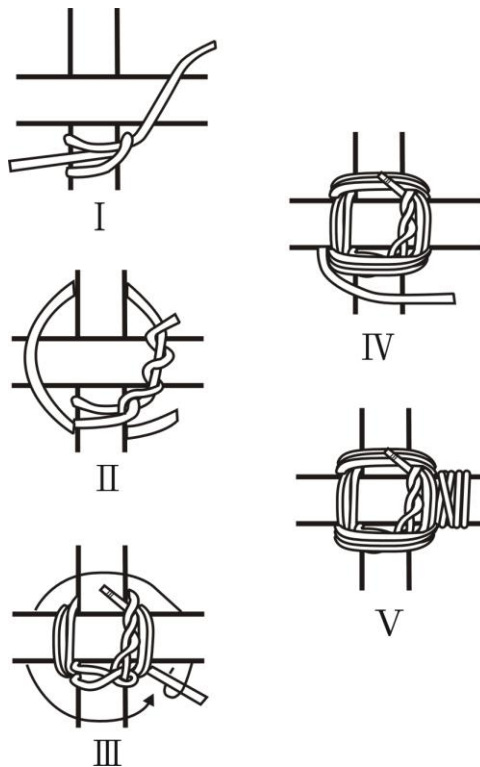

工字型旗桿參考圖說

工字型旗桿樣式：

圖 1 工字型旗桿繩結參考圖

1. 方回結

2. 接棍結(棍頭結)

I

II

III

3. 圈繞結

4. 瓶口結