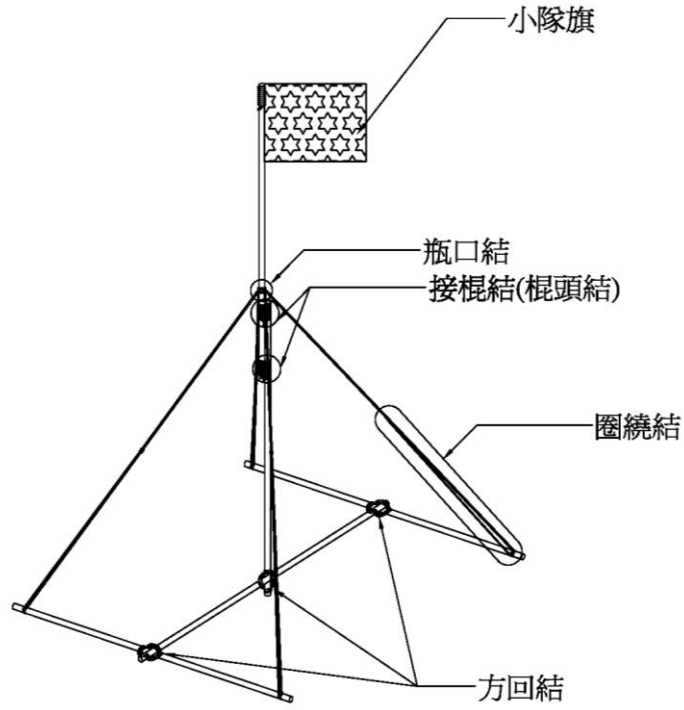

工字型旗桿參考圖說

工字型旗桿樣式：

圖 1 工字型旗桿繩結參考圖

1. 方回結

2. 接棍結(棍頭結)

I

II

III

3. 圈繞結

4. 瓶口結