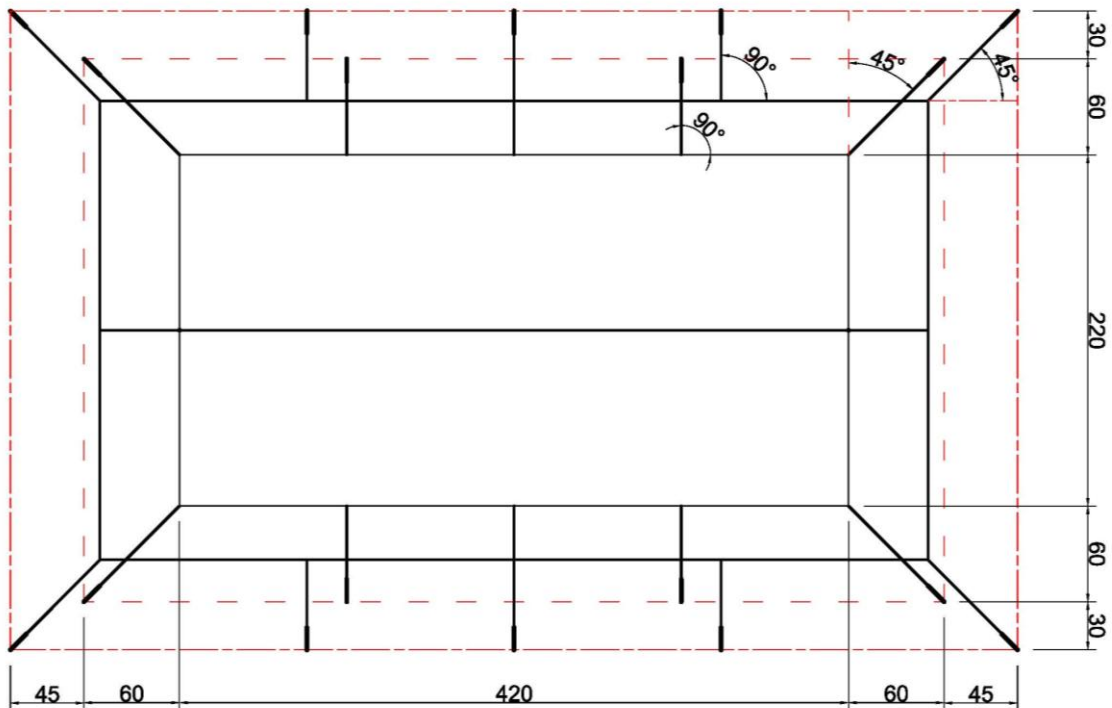

行義童軍組八人複式帳參考圖說

八人帳搭設，如圖所示。

前視圖

圖面單位：公分 (cm)

俯視圖

圖面單位：公分 (cm)