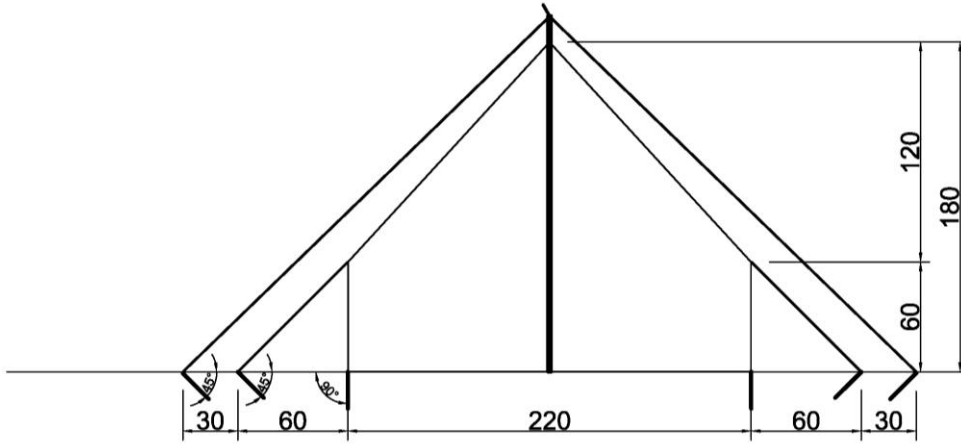

行義童軍組八人複式帳參考圖說

八人帳搭設，如圖所示。

前視圖

圖面單位：公分 (cm)

俯視圖

圖面單位：公分 (cm)