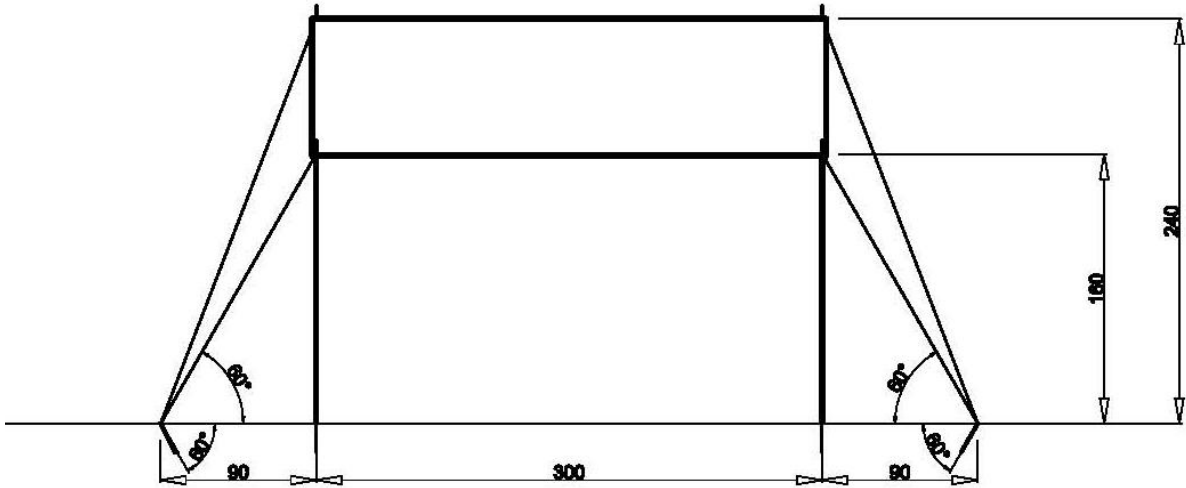

# 童軍組炊事帳參考圖說

炊事帳搭設，如圖所示。

側視圖

圖面單位：公分 (cm)

前視圖

圖面單位：公分 (cm)

俯視圖

圖面單位：公分 (cm)