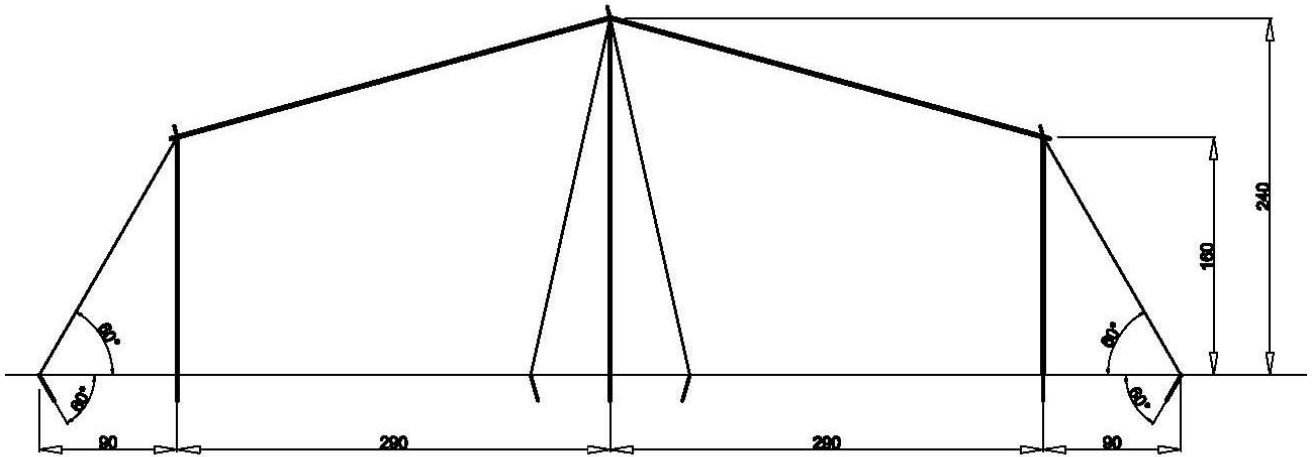

# 童軍組炊事帳參考圖說

炊事帳搭設，如圖所示。

側視圖

圖面單位：公分 (cm)

前視圖

圖面單位：公分 (cm)

俯視圖

圖面單位：公分 (cm)