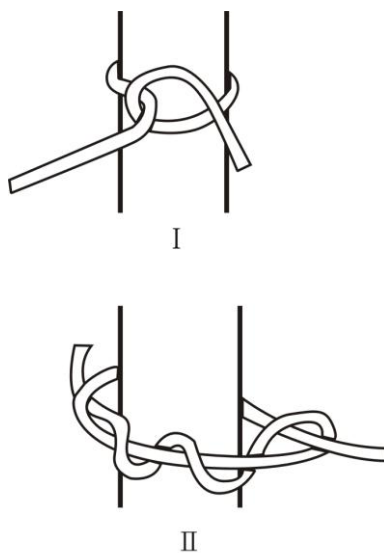

行義童軍組繩結參考圖說

平結：

接繩結：

雙套結：

稱人結：

鞞韃結：

縮短結：

活索結：

牧童結：

瓶口結：

袋口結：

管繩結：

繫木結：

棍頭結

打在棍頭上，至少纏繞十圈

三套結：

花聯結：

椅結：

漁人結：

槓桿結：