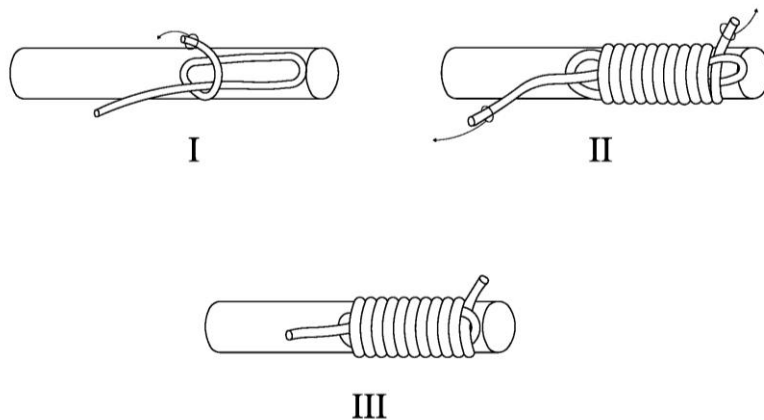

行義童軍組繩結參考圖說

平結：

接繩結：

雙套結：

稱人結：

鞞韃結：

縮短結：

活索結：

牧童結：

瓶口結：

袋口結：

管繩結：

繫木結：

棍頭結

打在棍頭上，至少纏繞十圈

三套結：

花聯結：

椅結：

漁人結：

槓桿結：