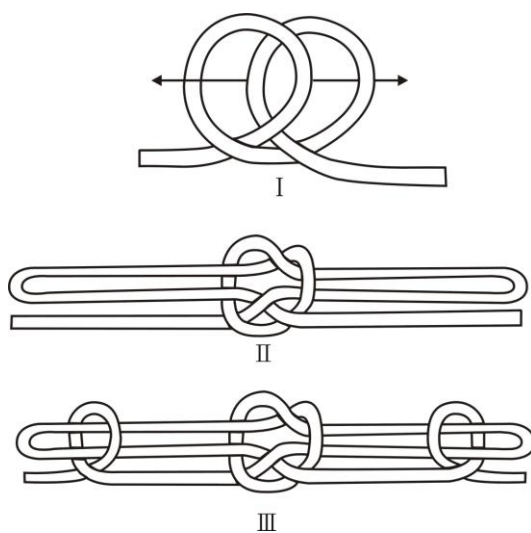

行義童軍組繩結參考圖說

平結：

接繩結：

雙套結：

稱人結：

鞞韃結：

縮短結：

活索結：

牧童結：

瓶口結：

袋口結：

管繩結：

繫木結：

棍頭結

打在棍頭上，至少纏繞十圈

三套結：

花聯結：

椅結：

漁人結：

槓桿結：