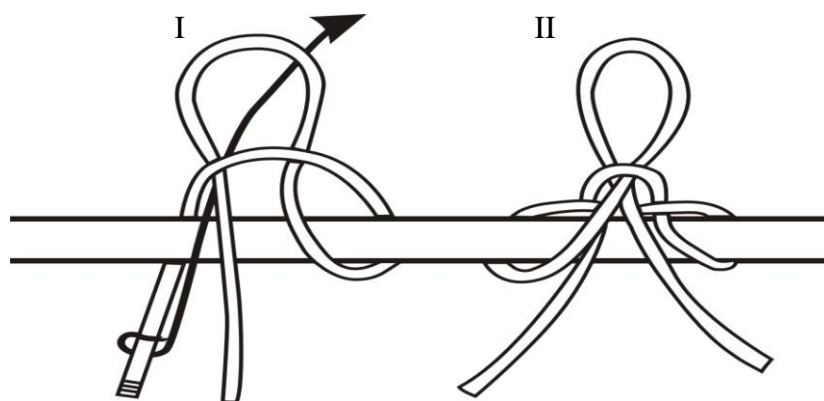

行義童軍組繩結參考圖說

平結：

接繩結：

雙套結：

稱人結：

鞞韃結：

縮短結：

活索結：

牧童結：

瓶口結：

袋口結：

管繩結：

繫木結：

棍頭結

打在棍頭上，至少纏繞十圈

三套結：