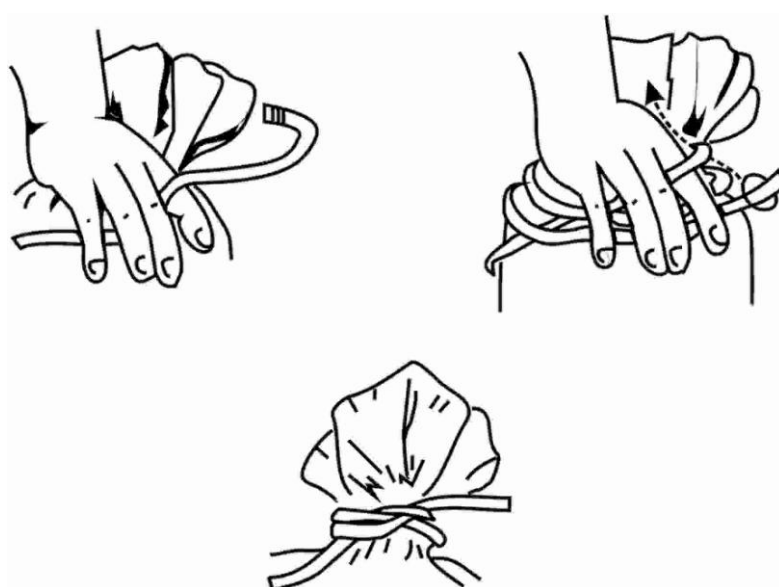

行義童軍組繩結參考圖說

平結：

接繩結：

雙套結：

稱人結：

鞞韃結：

縮短結：

活索結：

牧童結：

瓶口結：

袋口結：

管繩結：

繫木結：

棍頭結

打在棍頭上，至少纏繞十圈

三套結：