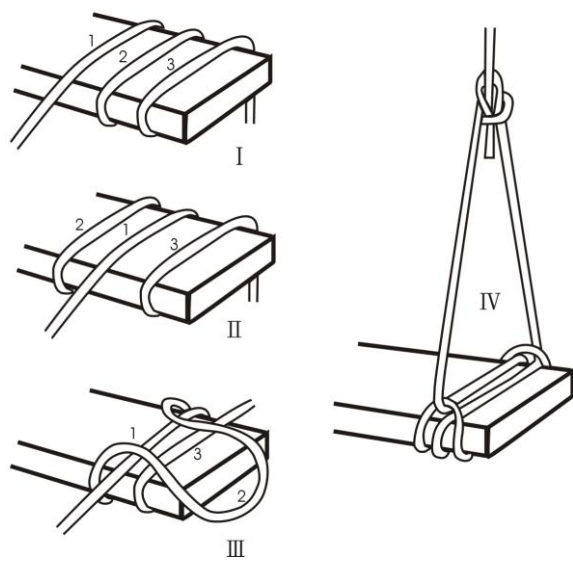

行義童軍組繩結參考圖說

平結：

接繩結：

雙套結：

稱人結：

鞞韃結：

縮短結：

活索結：

牧童結：

瓶口結：

袋口結：

管繩結：

繫木結：

棍頭結

打在棍頭上，至少纏繞十圈

三套結：